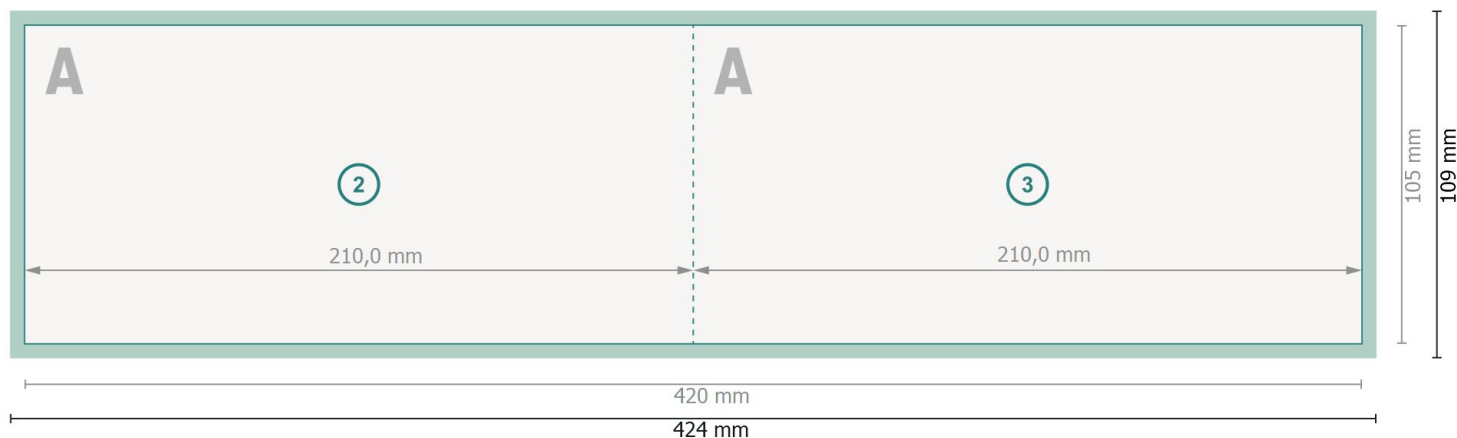

Kerstvouwkaarten liggend formaat met gedeeltelijke reliëflak, DL

1 vouw

Buitenkant

Binnenkant

Gegevensformaat (incl. 2 mm afloop):

42,4 x 10,9 cm

Eindformaat:

42 x 10,5 cm

snijmarge:

2 mm

Eindformaat (gesloten):

21 x 10,5 cm

Veiligheidsmarge:

4 mm

afstand van de tekst/informatie tot aan de rand van het eindformaat: dit voorkomt dat bij het schoonsnijden teveel wordt uitgesneden.

Verklaring van de symbolen

 Snijmarge

 Leesrichting

 Eindformaat

 Gegevensformaat

 Hier snijden/stansen wij uw product

 Rillijn/Vouwlijn

Let op: