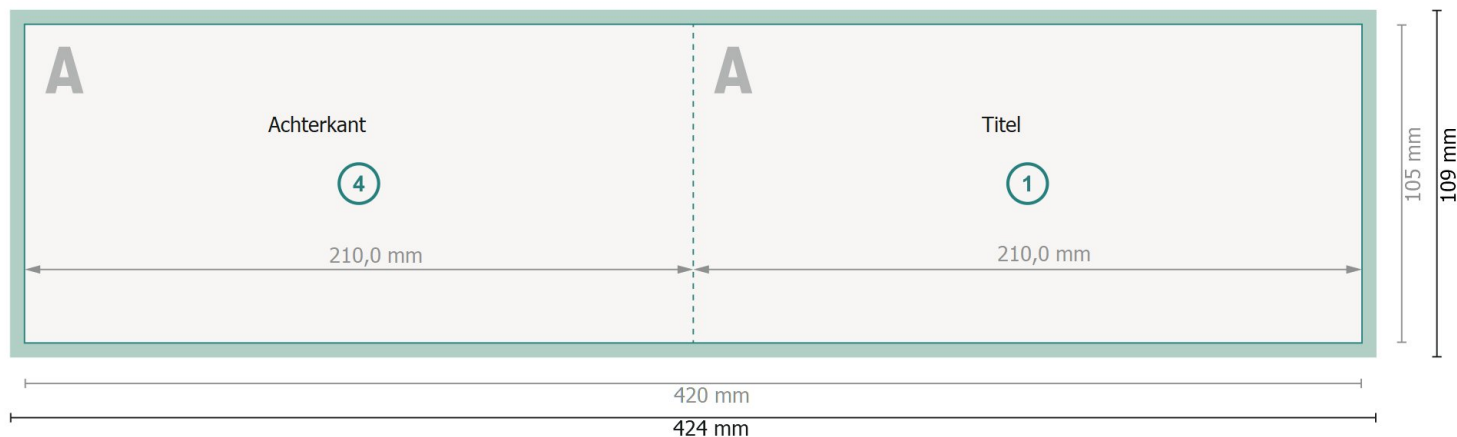

Kerstvouwkaarten liggend formaat met gedeeltelijke reliëflak, DL

1 vouw

Buitenkant

Binnenkant

Gegevensformaat (incl. 2 mm afloop):

42,4 x 10,9 cm

Eindformaat:

42 x 10,5 cm

snijmarge:

2 mm

Eindformaat (gesloten):

21 x 10,5 cm

Veiligheidsmarge:

4 mm

afstand van de tekst/informatie tot aan de rand van het eindformaat: dit voorkomt dat bij het schoonsnijden teveel wordt uitgesneden.