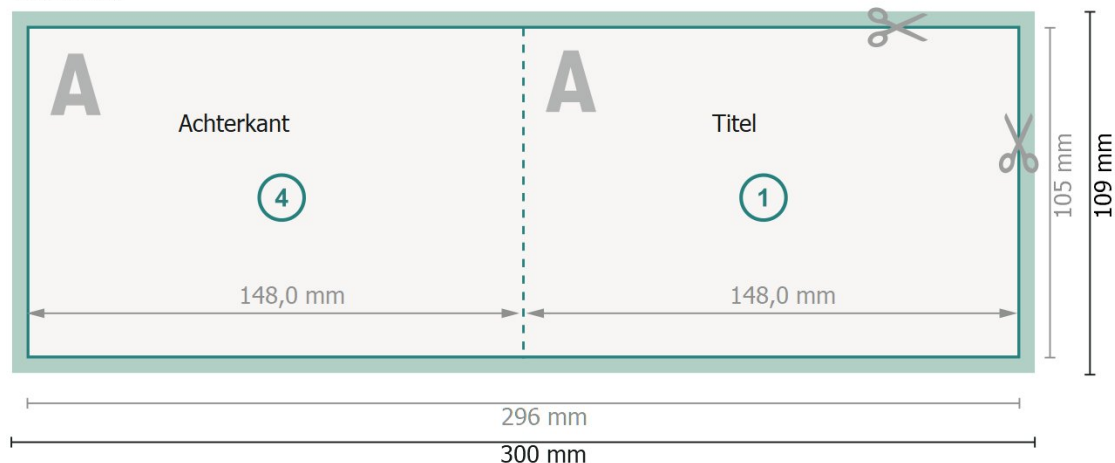

Kerstvouwkaarten liggend formaat met gedeeltelijke UV-lak, A6

1 vouw

Buitenkant

Binnenkant

Gegevensformaat (incl. 2 mm afloop):

30 x 10,9 cm

Eindformaat:

29,6 x 10,5 cm

snijmarge:

2 mm

Eindformaat (gesloten):

14,8 x 10,5 cm

Veiligheidsmarge:

4 mm

afstand van de tekst/informatie tot aan de rand van het eindformaat: dit voorkomt dat bij het schoonsnijden teveel wordt uitgesneden.

Verklaring van de symbolen

 Snijmarge

 Leesrichting

 Eindformaat

 Gegevensformaat

 Hier snijden/stansen wij uw product

 Rillijn/Vouwlijn

Let op: