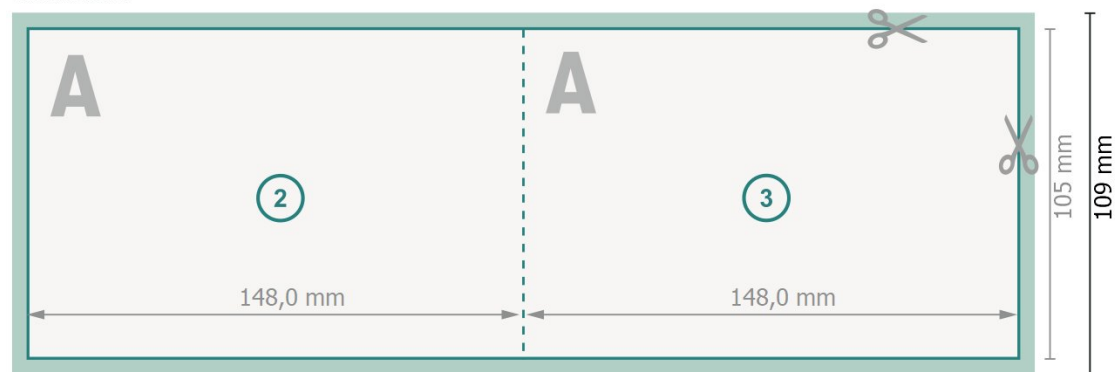

Kerstvouwkaarten liggend formaat met gedeeltelijke UV-lak, A6

1 vouw

Buitenkant

Binnenkant

Gegevensformaat (incl. 2 mm afloop):

30 x 10,9 cm

Eindformaat:

29,6 x 10,5 cm

snijmarge:

2 mm

Eindformaat (gesloten):

14,8 x 10,5 cm

Veiligheidsmarge:

4 mm

afstand van de tekst/informatie tot aan de rand van het eindformaat: dit voorkomt dat bij het schoonsnijden teveel wordt uitgesneden.