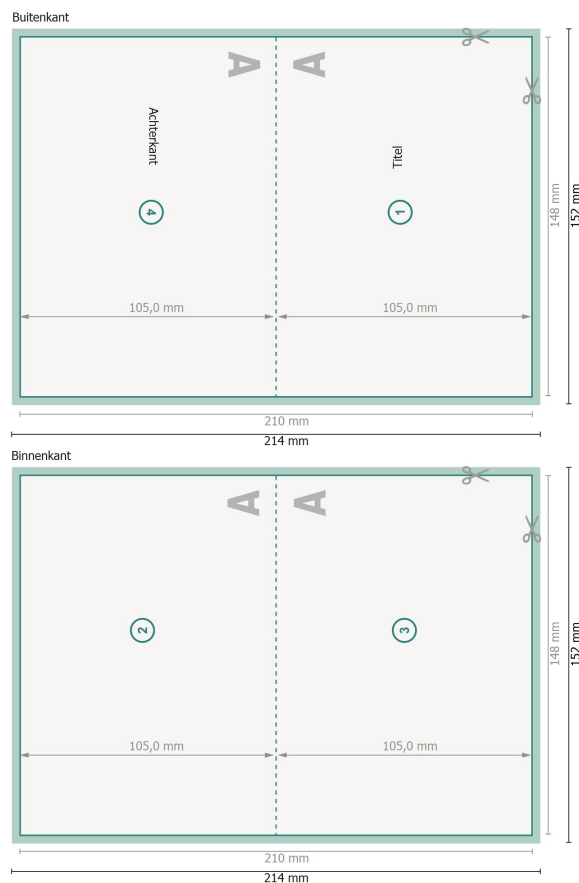

# Kerstvouwkaarten met gedeeltelijke foliedruk, A6 liggend formaat, rillijn lange zijde

1 vouw

**Gegevensformaat (incl. 2 mm afloop):**

21,4 x 15,2 cm

**snijmarge:**

2 mm

**Eindformaat:**

21 x 14,8 cm

**Eindformaat (gesloten):**

14,8 x 10,5 cm

**Veiligheidsmarge:**

4 mm

afstand van de tekst/informatie tot aan de rand van het eindformaat: dit voorkomt dat bij het schoonsnijden teveel wordt uitgesneden.

## Verklaring van de symbolen

 Snijmarge

 Leesrichting

 Eindformaat

 Gegevensformaat

 Hier snijden/stansen wij uw product

 Rillijn/Vouwlijn

## Let op:

Houd de snijmarge/afloop en de veiligheidsmarge zoals aangegeven aan.

Geef achtergrondkleuren, afbeeldingen of grafisch materiaal tot aan de rand van het gegevensformaat vorm.

Tijdens de productie kunnen door het snijden, stansen en vouwen toleranties optreden.