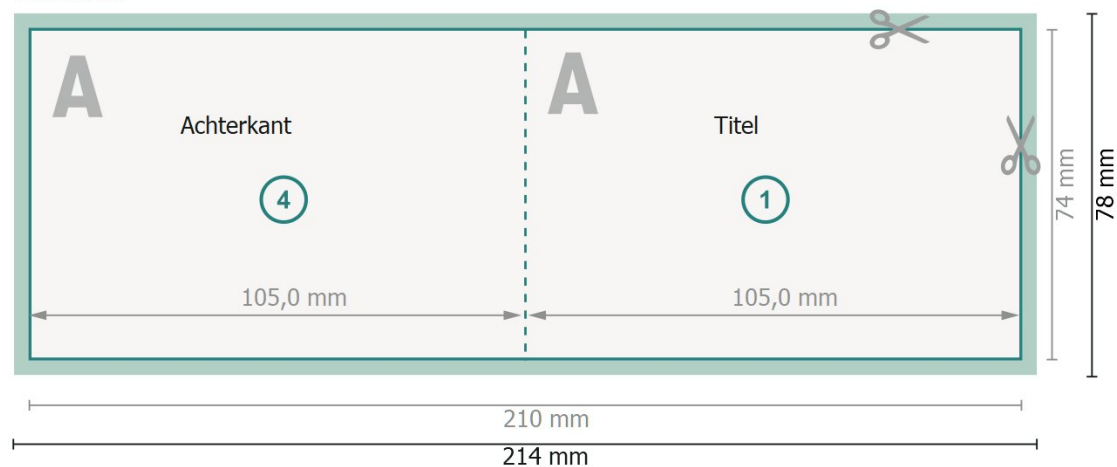

Vouwkaarten liggend formaat met gedeeltelijke reliëflak, A7

1 vouw

Buitenkant

Binnenkant

Gegevensformaat (incl. 2 mm afloop):

21,4 x 7,8 cm

snijmarge:

2 mm

Eindformaat:

21 x 7,4 cm

Eindformaat (gesloten):

10,5 x 7,4 cm

Veiligheidsmarge:

4 mm

afstand van de tekst/informatie tot aan de rand van het eindformaat: dit voorkomt dat bij het schoonsnijden teveel wordt uitgesneden.

Verklaring van de symbolen

 Snijmarge

 Leesrichting

 Eindformaat

 Gegevensformaat

 Hier snijden/stansen wij uw product

 Rillijn/Vouwlijn

Let op: