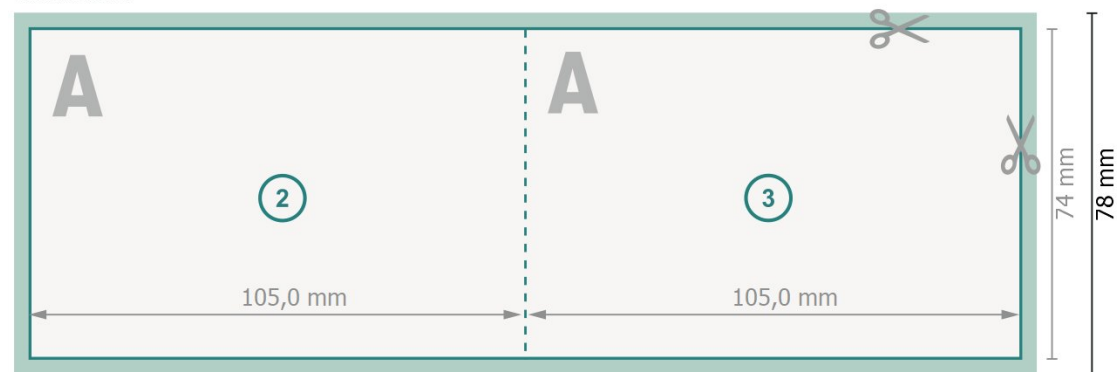

Vouwkaarten liggend formaat met gedeeltelijke reliëflak, A7

1 vouw

Buitenkant

Binnenkant

Gegevensformaat (incl. 2 mm afloop):

21,4 x 7,8 cm

snijmarge:

2 mm

Eindformaat:

21 x 7,4 cm

Eindformaat (gesloten):

10,5 x 7,4 cm

Veiligheidsmarge:

4 mm

afstand van de tekst/informatie tot aan de rand van het eindformaat: dit voorkomt dat bij het schoonsnijden teveel wordt uitgesneden.

Verklaring van de symbolen

 Snijmarge

 Leesrichting

 Eindformaat

 Gegevensformaat

 Hier snijden/stansen wij uw product

 Rillijn/Vouwlijn

Let op: