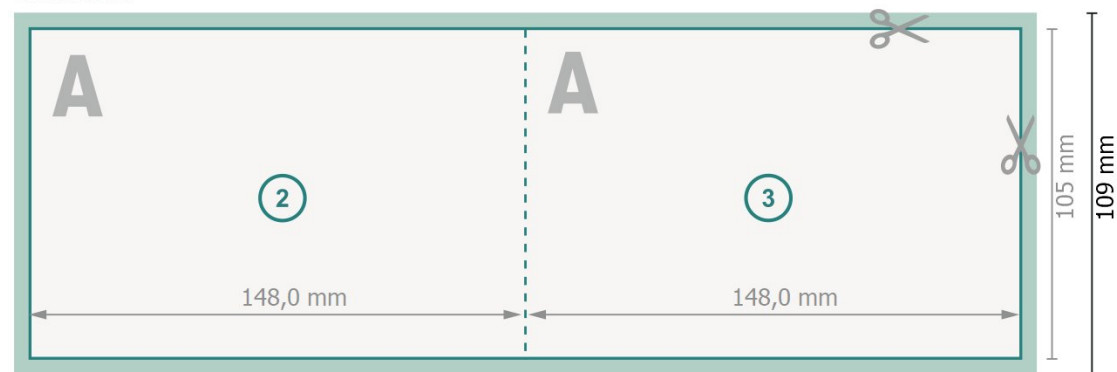

# Vouwkaarten liggend formaat met gedeeltelijke foliedruk, A6

1 vouw

Buitenkant

Binnenkant

**Gegevensformaat (incl. 2 mm afloop):**

30 x 10,9 cm

**snijmarge:**

2 mm

**Eindformaat:**

29,6 x 10,5 cm

**Eindformaat (gesloten):**

14,8 x 10,5 cm

**Veiligheidsmarge:**

4 mm

afstand van de tekst/informatie tot aan de rand van het eindformaat: dit voorkomt dat bij het schoonsnijden teveel wordt uitgesneden.

## Verklaring van de symbolen

 Snijmarge

 Leesrichting

 Eindformaat

 Gegevensformaat

 Hier snijden/stansen wij uw product

 Rillijn/Vouwlijn