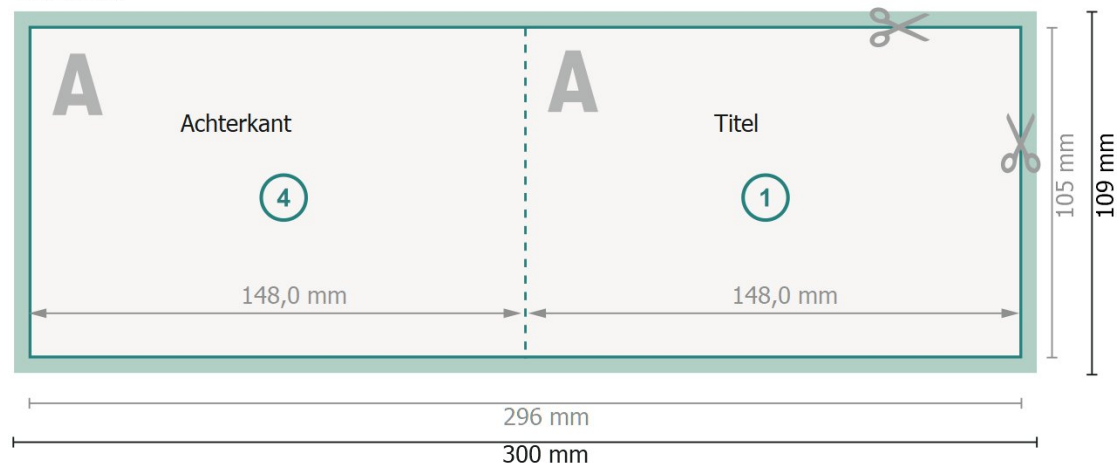

# Vouwkaarten liggend formaat met gedeeltelijke foliedruk, A6

1 vouw

Buitenkant

Binnenkant

**Gegevensformaat (incl. 2 mm afloop):**

30 x 10,9 cm

**snijmarge:**

2 mm

**Eindformaat:**

29,6 x 10,5 cm

**Eindformaat (gesloten):**

14,8 x 10,5 cm

**Veiligheidsmarge:**

4 mm

afstand van de tekst/informatie tot aan de rand van het eindformaat: dit voorkomt dat bij het schoonsnijden teveel wordt uitgesneden.

## Verklaring van de symbolen

 Snijmarge

 Leesrichting

 Eindformaat

 Gegevensformaat

 Hier snijden/stansen wij uw product

 Rillijn/Vouwlijn