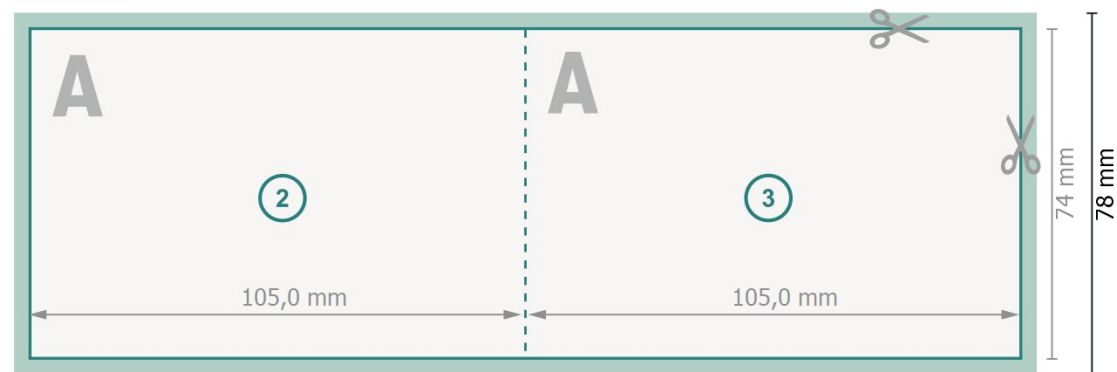

# Vouwkaarten liggend formaat met gedeeltelijke foliedruk, A7

1 vouw

Buitenkant

Binnenkant

**Gegevensformaat (incl. 2 mm afloop):**

21,4 x 7,8 cm

**snijmarge:**

2 mm

**Eindformaat:**

21 x 7,4 cm

**Eindformaat (gesloten):**

10,5 x 7,4 cm

**Veiligheidsmarge:**

4 mm

afstand van de tekst/informatie tot aan de rand van het eindformaat: dit voorkomt dat bij het schoonsnijden teveel wordt uitgesneden.

## Verklaring van de symbolen

 Snijmarge

 Leesrichting

 Eindformaat

 Gegevensformaat

 Hier snijden/stansen wij uw product

 Rillijn/Vouwlijn