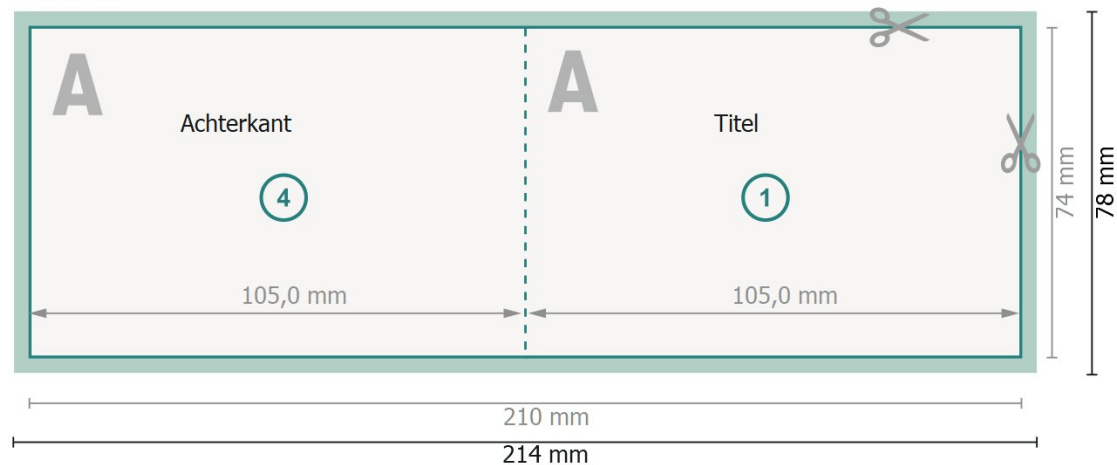

# Vouwkaarten liggend formaat met gedeeltelijke foliedruk, A7

1 vouw

Buitenkant

Binnenkant

**Gegevensformaat (incl. 2 mm afloop):**

21,4 x 7,8 cm

**snijmarge:**

2 mm

**Eindformaat:**

21 x 7,4 cm

**Eindformaat (gesloten):**

10,5 x 7,4 cm

**Veiligheidsmarge:**

4 mm

afstand van de tekst/informatie tot aan de rand van het eindformaat: dit voorkomt dat bij het schoonsnijden teveel wordt uitgesneden.

## Verklaring van de symbolen

 Snijmarge

 Leesrichting

 Eindformaat

 Gegevensformaat

 Hier snijden/stansen wij uw product

 Rillijn/Vouwlijn