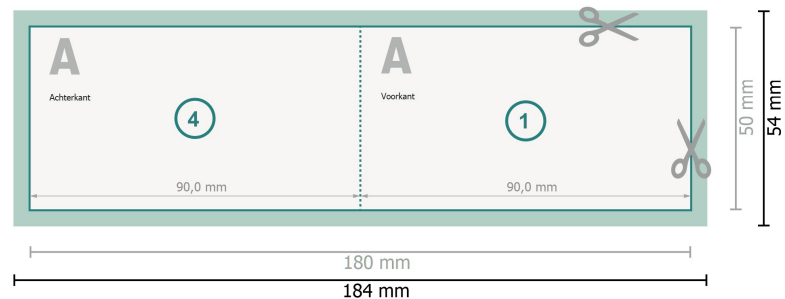

# Vouwkaarten met gedeeltelijke foliedruk, liggend formaat, 9,0 x 5,0 cm

1 vouw

**Gegevensformaat (incl. 2 mm afloop):**

18,4 x 5,4 cm

**snijmarge:**

2 mm

**Eindformaat:**

18 x 5 cm

**Eindformaat (gesloten):**

9 x 5 cm

**Veiligheidsmarge:**

4 mm

afstand van de tekst/informatie tot aan de rand van het eindformaat: dit voorkomt dat bij het schoonsnijden teveel wordt uitgesneden.

## Let op:

Houd de snijmarge/afloop en de veiligheidsmarge zoals aangegeven aan.

Geef achtergrondkleuren, afbeeldingen of grafisch materiaal tot aan de rand van het gegevensformaat vorm.

Tijdens de productie kunnen door het snijden, stansen en vouwen toleranties optreden.

## Verklaring van de symbolen

 Snijmarge

 Leesrichting

 Eindformaat

 Gegevensformaat

 Hier snijden/stansen wij uw product

 Rillijn/Vouwlijn