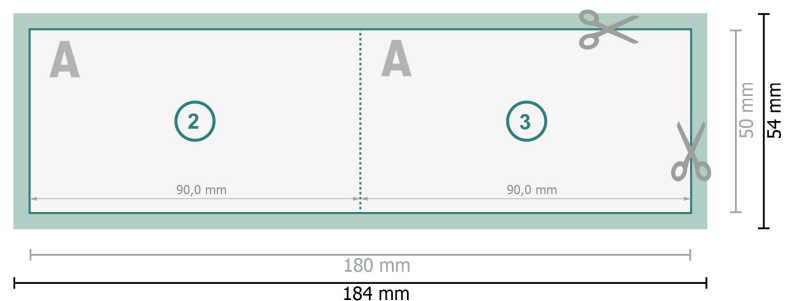

# Vouwkaarten met gedeeltelijke foliedruk, liggend formaat, 9,0 x 5,0 cm

1 vouw

**Gegevensformaat (incl. 2 mm afloop):**

18,4 x 5,4 cm

**snijmarge:**

2 mm

**Eindformaat:**

18 x 5 cm

**Eindformaat (gesloten):**

9 x 5 cm

**Veiligheidsmarge:**

4 mm

afstand van de tekst/informatie tot aan de rand van het eindformaat: dit voorkomt dat bij het schoonsnijden teveel wordt uitgesneden.

## Let op:

Houd de snijmarge/afloop en de veiligheidsmarge zoals aangegeven aan.

Geef achtergrondkleuren, afbeeldingen of grafisch materiaal tot aan de rand van het gegevensformaat vorm.

Tijdens de productie kunnen door het snijden, stansen en vouwen toleranties optreden.