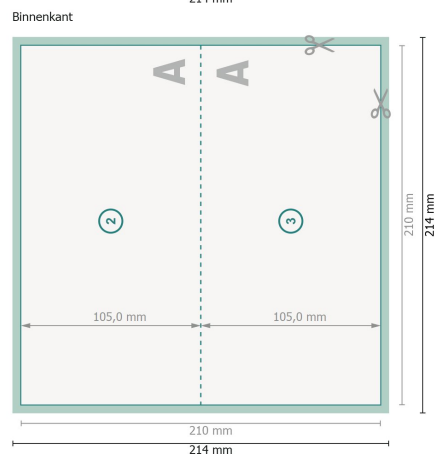

# Vouwkaarten met gedeeltelijke UV-lak, DL liggend formaat, rillijn lange zijde

1 vouw

Weergave 90 graden gedraaid.

**Gegevensformaat (incl. 2 mm afloop):**

21,4 x 21,4 cm

**snijmarge:**

2 mm

**Eindformaat:**

21 x 21 cm

**Eindformaat (gesloten):**

21 x 10,5 cm

**Veiligheidsmarge:**

4 mm

afstand van de tekst/informatie tot aan de rand van het eindformaat: dit voorkomt dat bij het schoonsnijden teveel wordt uitgesneden.

## Verklaring van de symbolen

 Snijmarge

 Leesrichting

 Eindformaat

 Gegevensformaat

 Hier snijden/stansen wij uw product

 Rillijn/Vouwlijn