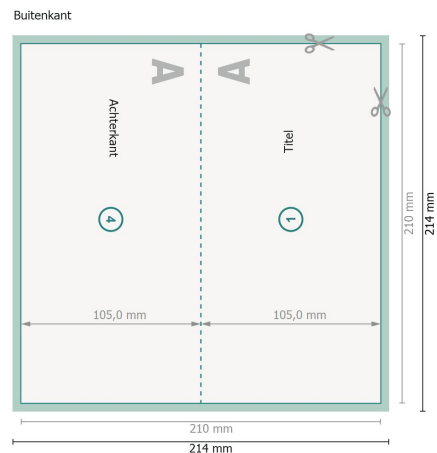

# Vouwkaarten met gedeeltelijke UV-lak, DL liggend formaat, rillijn lange zijde

1 vouw

Weergave 90 graden gedraaid.

**Gegevensformaat (incl. 2 mm afloop):**

21,4 x 21,4 cm

**snijmarge:**

2 mm

**Eindformaat:**

21 x 21 cm

**Eindformaat (gesloten):**

21 x 10,5 cm

**Veiligheidsmarge:**

4 mm

afstand van de tekst/informatie tot aan de rand van het eindformaat: dit voorkomt dat bij het schoonsnijden teveel wordt uitgesneden.

## Verklaring van de symbolen

 Snijmarge

 Leesrichting

 Eindformaat

 Gegevensformaat

 Hier snijden/stansen wij uw product

 Rillijn/Vouwlijn

## Let op:

Houd de snijmarge/afloop en de veiligheidsmarge zoals aangegeven aan.

Geef achtergrondkleuren, afbeeldingen of grafisch materiaal tot aan de rand van het gegevensformaat vorm.

Tijdens de productie kunnen door het snijden, stansen en vouwen toleranties optreden.