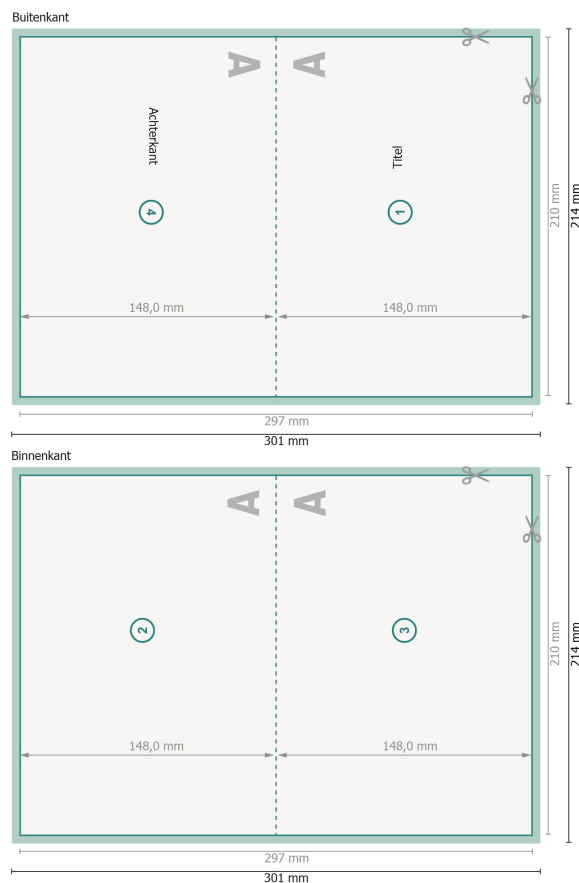

Vouwkaarten met gedeeltelijke foliedruk, A5 liggend formaat, rillijn lange zijde

1 vouw

Weergave 90 graden gedraaid.

Gegevensformaat (incl. 2 mm afloop):
30,1 x 21,4 cm

snijmarge:
2 mm

Eindformaat:
29,7 x 21 cm

Eindformaat (gesloten):
21 x 14,8 cm

Veiligheidsmarge:
4 mm

afstand van de tekst/informatie tot aan de rand van het eindformaat: dit voorkomt dat bij het schoonsnijden teveel wordt uitgesneden.

Verklaring van de symbolen

 Snijmarge

 Leesrichting

 Eindformaat

 Gegevensformaat

 Hier snijden/stansen wij uw product

 Rillijn/Vouwlijn

Let op:

Houd de snijmarge/afloop en de veiligheidsmarge zoals aangegeven aan.

Geef achtergrondkleuren, afbeeldingen of grafisch materiaal tot aan de rand van het gegevensformaat vorm.

Tijdens de productie kunnen door het snijden, stansen en vouwen toleranties optreden.

Informatie over het gegevensformaat/aanleverformaat vindt u onder het menupunt *Drukgegevens* op www.onlineprinters.nl