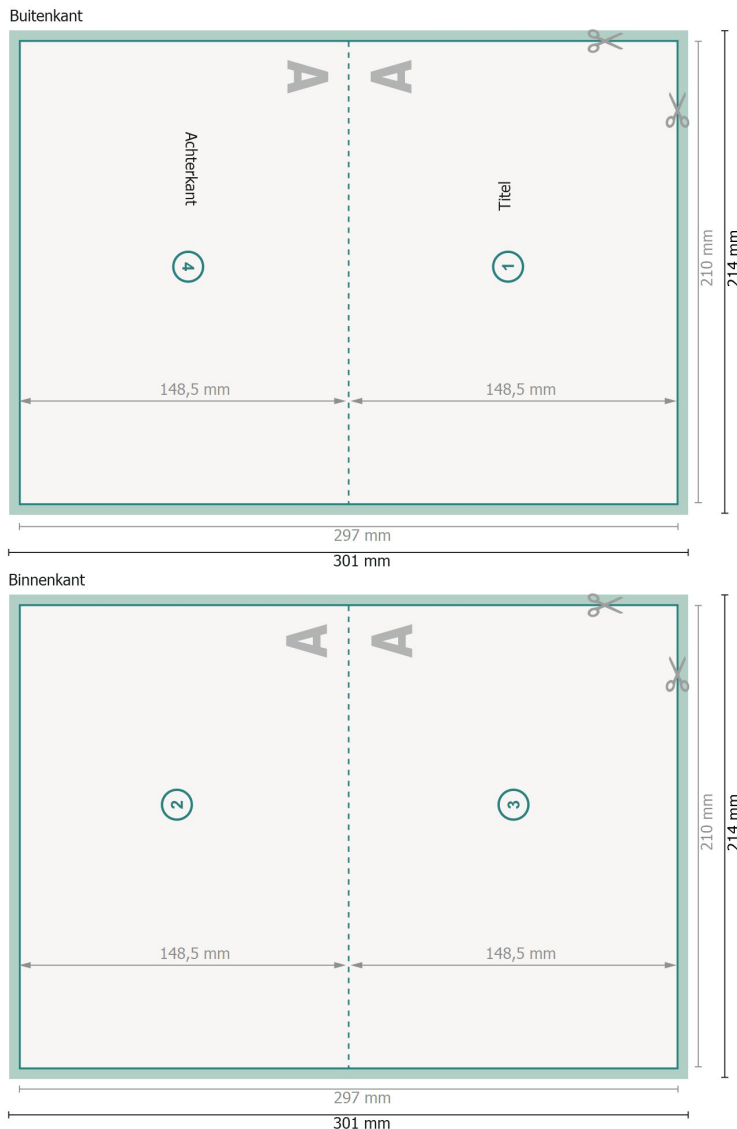

Vouwkaarten met gedeeltelijke foliedruk, A5 liggend formaat, rillijn lange :

1 vouw

Weergave 90 graden gedraaid.

Gegevensformaat (incl. 2 mm afloop):
30,1 x 21,4 cm

snijmarge:
2 mm

Eindformaat:
29,7 x 21 cm

Eindformaat (gesloten):
21 x 14,8 cm

Veiligheidsmarge:
4 mm

afstand van de tekst/informatie tot aan de rand van het eindformaat: dit voorkomt dat bij het schoonsnijden teveel wordt uitgesneden.

Verklaring van de symbolen

-  Snijmarge
-  Leesrichting
-  Eindformaat
-  Gegevensformaat
-  Hier snijden/stansen wij uw product
-  Rillijn/Vouwlijn

Let op:

Houd de snijmarge/afloop en de veiligheidsmarge zoals aangegeven aan.

Geef achtergrondkleuren, afbeeldingen of grafisch materiaal tot aan de rand van het gegevensformaat vorm.