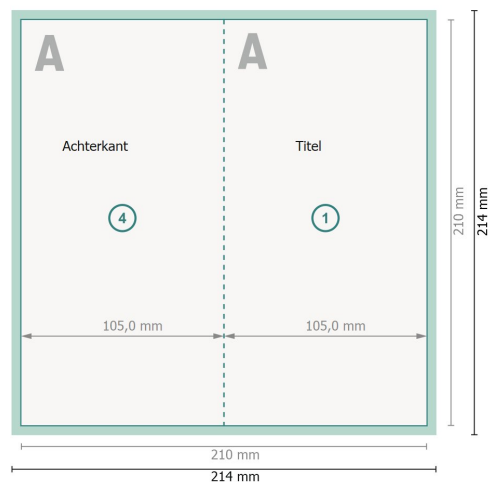

# Kerstvouwkaarten staand formaat met gedeeltelijke UV-lak, DL

4-zijdig, 1 vouw

Buitenkant

Binnenkant

**Gegevensformaat (incl. 2 mm afloop):**  
21,4 x 21,4 cm

**snijmarge:**  
2 mm

**Eindformaat:**  
21 x 21 cm

**Eindformaat (gesloten):**  
10,5 x 21 cm

**Veiligheidsmarge:**  
4 mm

afstand van de tekst/informatie tot aan de rand van het eindformaat: dit voorkomt dat bij het schoonsnijden teveel wordt uitgesneden.

## Verklaring van de symbolen

 Snijmarge

 Leesrichting

 Eindformaat

 Gegevensformaat

 Hier snijden/stansen wij uw product

 Rillijn/Vouwlijn