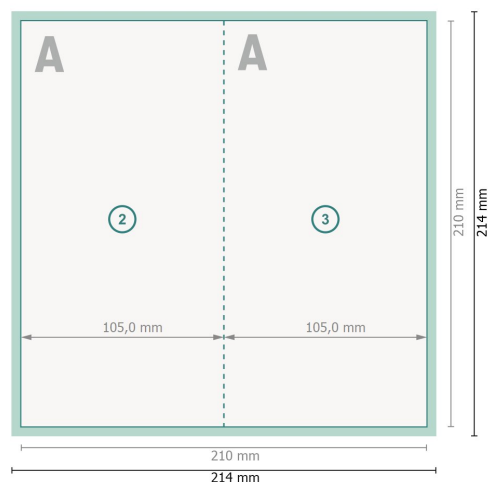

# Kerstvouwkaarten staand formaat met gedeeltelijke UV-lak, DL

4-zijdig, 1 vouw

Buitenkant

Binnenkant

**Gegevensformaat (incl. 2 mm afloop):**  
21,4 x 21,4 cm

**snijmarge:**  
2 mm

**Eindformaat:**  
21 x 21 cm

**Eindformaat (gesloten):**  
10,5 x 21 cm

**Veiligheidsmarge:**  
4 mm

afstand van de tekst/informatie tot aan de rand van het eindformaat: dit voorkomt dat bij het schoonsnijden teveel wordt uitgesneden.

## Verklaring van de symbolen

 Snijmarge

 Leesrichting

 Eindformaat

 Gegevensformaat

 Hier snijden/stansen wij uw product

 Rillijn/Vouwlijn