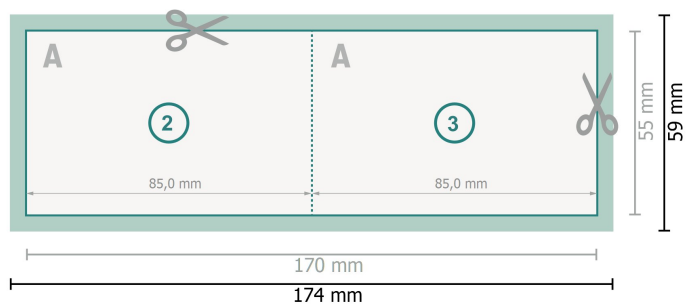

# Vouwkaarten met gedeeltelijke reliëflak, liggend formaat, 8,5 x 5,5 cm

1 vouw

**Gegevensformaat (incl. 2 mm afloop):**

17,4 x 5,9 cm

**snijmarge:**

2 mm

**Eindformaat:**

17 x 5,5 cm

**Eindformaat (gesloten):**

8,5 x 5,5 cm

**Veiligheidsmarge:**

4 mm

afstand van de tekst/informatie tot aan de rand van het eindformaat: dit voorkomt dat bij het schoonsnijden teveel wordt uitgesneden.

## Let op:

Houd de snijmarge/afloop en de veiligheidsmarge zoals aangegeven aan.

Geef achtergrondkleuren, afbeeldingen of grafisch materiaal tot aan de rand van het gegevensformaat vorm.

Tijdens de productie kunnen door het snijden, stansen en vouwen toleranties optreden.

## Verklaring van de symbolen

 Snijmarge

 Leesrichting

 Eindformaat

 Gegevensformaat

 Hier snijden/stansen wij uw product

 Rillijn/Vouwlijn