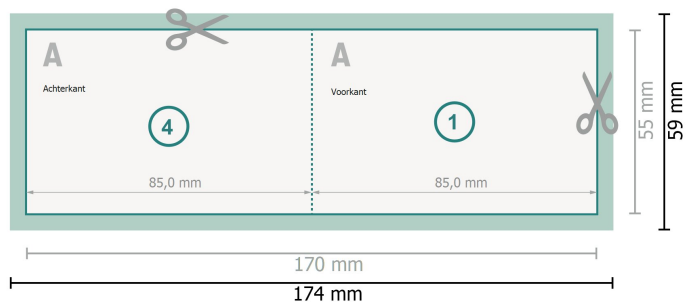

# Vouwkaarten met gedeeltelijke reliëflak, liggend formaat, 8,5 x 5,5 cm

1 vouw

**Gegevensformaat (incl. 2 mm afloop):**

17,4 x 5,9 cm

**snijmarge:**

2 mm

**Eindformaat:**

17 x 5,5 cm

**Eindformaat (gesloten):**

8,5 x 5,5 cm

**Veiligheidsmarge:**

4 mm

afstand van de tekst/informatie tot aan de rand van het eindformaat: dit voorkomt dat bij het schoonsnijden teveel wordt uitgesneden.

## Let op:

Houd de snijmarge/afloop en de veiligheidsmarge zoals aangegeven aan.

Geef achtergrondkleuren, afbeeldingen of grafisch materiaal tot aan de rand van het gegevensformaat vorm.

Tijdens de productie kunnen door het snijden, stansen en vouwen toleranties optreden.

## Verklaring van de symbolen

 Snijmarge

 Leesrichting

 Eindformaat

 Gegevensformaat

 Hier snijden/stansen wij uw product

 Rillijn/Vouwlijn