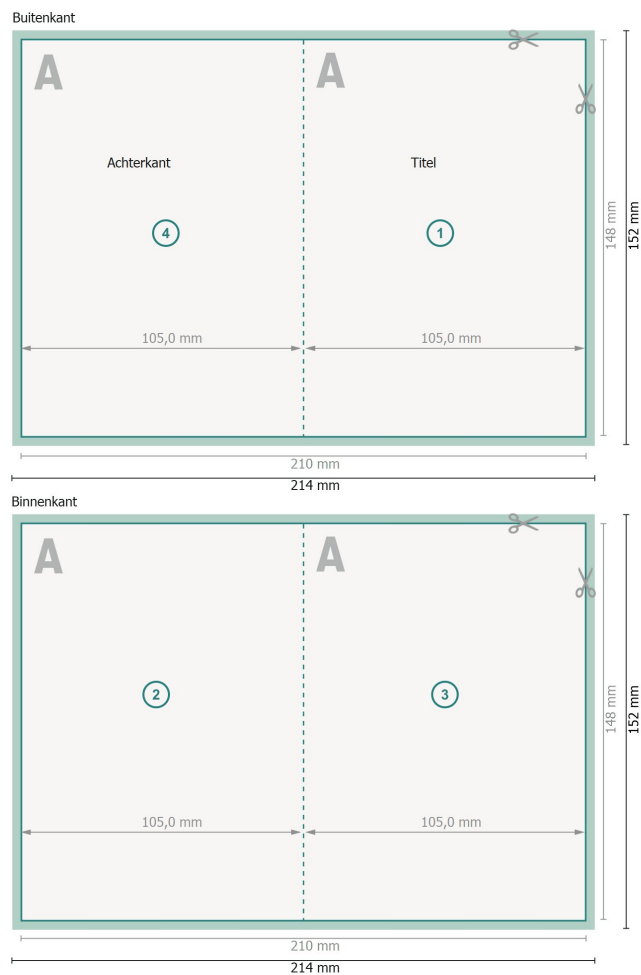

# Vouwkaarten staand formaat met gedeeltelijke reliëflak, A6

4-zijdig, 1 vouw

**Gegevensformaat (incl. 2 mm afloop):**

21,4 x 15,2 cm

**snijmarge:**

2 mm

**Eindformaat:**

21 x 14,8 cm

**Eindformaat (gesloten):**

10,5 x 14,8 cm

**Veiligheidsmarge:**

4 mm

afstand van de tekst/informatie tot aan de rand van het eindformaat: dit voorkomt dat bij het schoonsnijden teveel wordt uitgesneden.

## Let op:

Houd de snijmarge/afloop en de veiligheidsmarge zoals aangegeven aan.

Geef achtergrondkleuren, afbeeldingen of grafisch materiaal tot aan de rand van het gegevensformaat vorm.

Tijdens de productie kunnen door het snijden, stansen en vouwen toleranties optreden.

## Verklaring van de symbolen

 Snijmarge

 Leesrichting

 Eindformaat

 Gegevensformaat

 Hier snijden/stansen wij uw product

 Rillijn/Vouwlijn