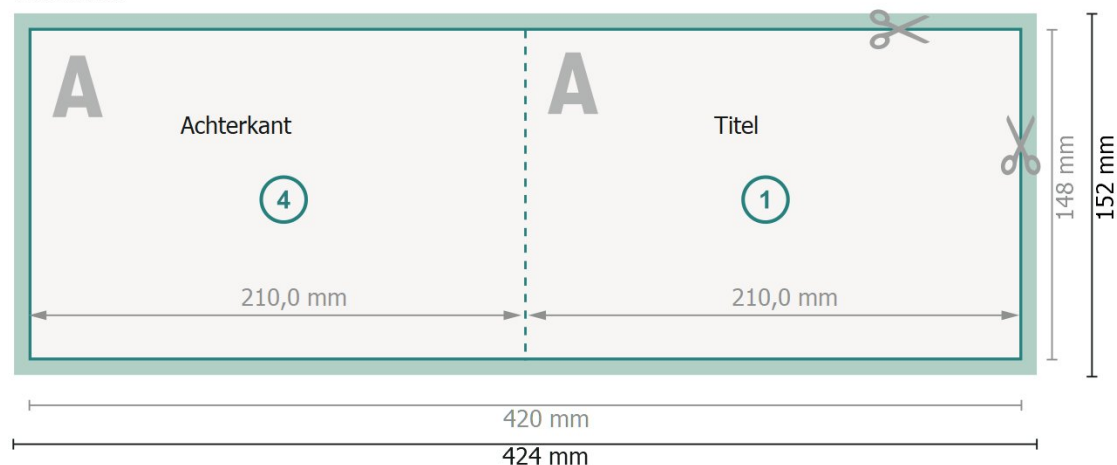

Vouwkaarten liggend formaat met gedeeltelijke reliëflak, A5

1 vouw

Buitenkant

Binnenkant

Gegevensformaat (incl. 2 mm afloop):

42,4 x 15,2 cm

snijmarge:

2 mm

Eindformaat:

42 x 14,8 cm

Eindformaat (gesloten):

21 x 14,8 cm

Veiligheidsmarge:

4 mm

afstand van de tekst/informatie tot aan de rand van het eindformaat: dit voorkomt dat bij het schoonsnijden teveel wordt uitgesneden.

Verklaring van de symbolen

 Snijmarge

 Leesrichting

 Eindformaat

 Gegevensformaat

 Hier snijden/stansen wij uw product

 Rillijn/Vouwlijn

Let op: