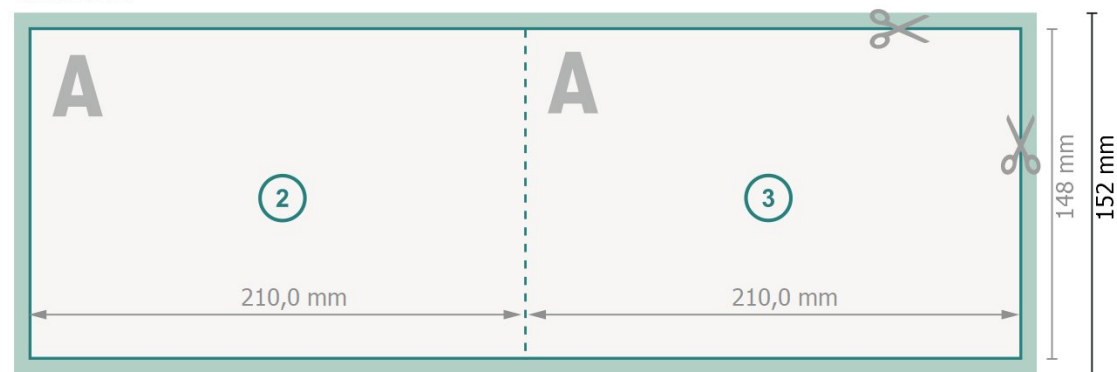

Vouwkaarten liggend formaat met gedeeltelijke reliëflak, A5

1 vouw

Buitenkant

Binnenkant

Gegevensformaat (incl. 2 mm afloop):

42,4 x 15,2 cm

snijmarge:

2 mm

Eindformaat:

42 x 14,8 cm

Eindformaat (gesloten):

21 x 14,8 cm

Veiligheidsmarge:

4 mm

afstand van de tekst/informatie tot aan de rand van het eindformaat: dit voorkomt dat bij het schoonsnijden teveel wordt uitgesneden.