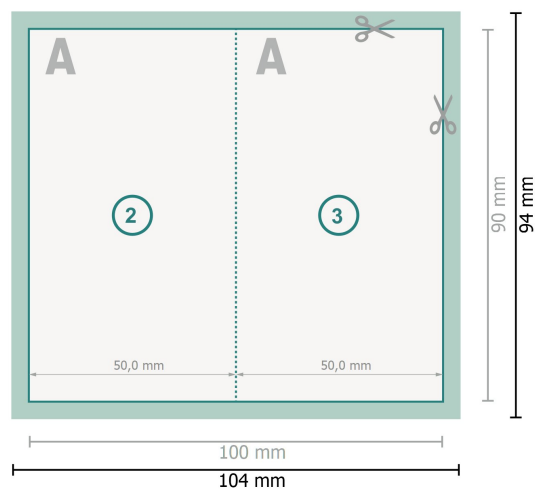

Vouwkaarten met gedeeltelijke foliedruk, staand formaat, 5,0 x 9,0 cm

1 vouw

Gegevensformaat (incl. 2 mm afloop):
10,4 x 9,4 cm

snijmarge:
2 mm

Eindformaat:
10 x 9 cm

Eindformaat (gesloten):
5 x 9 cm

Veiligheidsmarge:
4 mm

afstand van de tekst/informatie tot aan de rand van het eindformaat: dit voorkomt dat bij het schoonsnijden teveel wordt uitgesneden.

Verklaring van de symbolen

 Snijmarge

 Leesrichting

 Eindformaat

 Gegevensformaat

 Hier snijden/stansen wij uw product

 Rillijn/Vouwlijn

Let op:

Houd de snijmarge/afloop en de veiligheidsmarge zoals aangegeven aan.

Geef achtergrondkleuren, afbeeldingen of grafisch materiaal tot aan de rand van het gegevensformaat vorm.