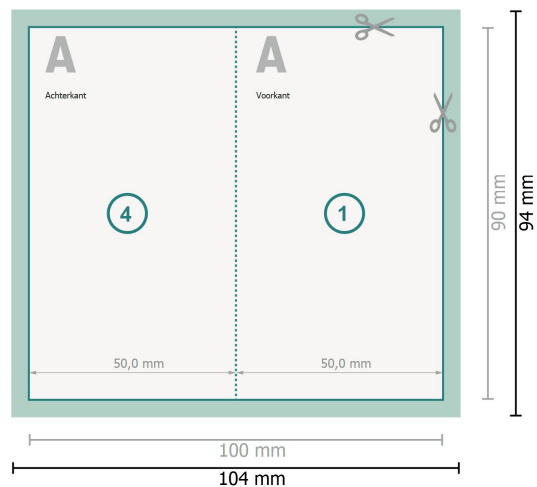

Vouwkaarten met gedeeltelijke foliedruk, staand formaat, 5,0 x 9,0 cm

1 vouw

Gegevensformaat (incl. 2 mm afloop):
10,4 x 9,4 cm

snijmarge:
2 mm

Eindformaat:
10 x 9 cm

Eindformaat (gesloten):
5 x 9 cm

Veiligheidsmarge:
4 mm

afstand van de tekst/informatie tot aan de rand van het eindformaat: dit voorkomt dat bij het schoonsnijden teveel wordt uitgesneden.

Verklaring van de symbolen

 Snijmarge

 Leesrichting

 Eindformaat

 Gegevensformaat

 Hier snijden/stansen wij uw product

 Rillijn/Vouwlijn

Let op:

Houd de snijmarge/afloop en de veiligheidsmarge zoals aangegeven aan.

Geef achtergrondkleuren, afbeeldingen of grafisch materiaal tot aan de rand van het gegevensformaat vorm.