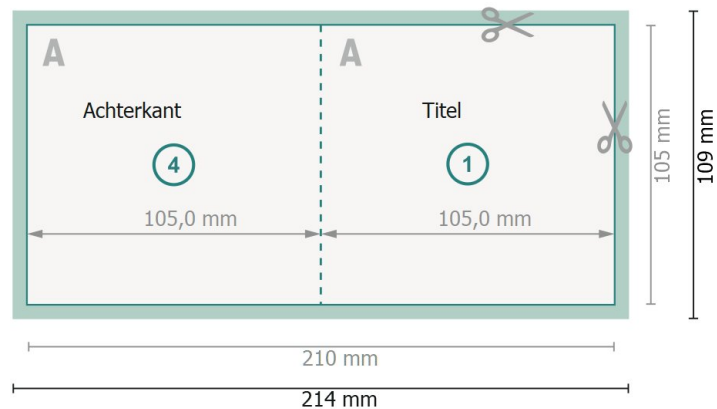

# Vouwkaarten met gedeeltelijke UV-lak, A6-vierkant

1 vouw

Buitenkant

Binnenkant

**Gegevensformaat (incl. 2 mm afloop):**

21,4 x 10,9 cm

**snijmarge:**

2 mm

**Eindformaat:**

21 x 10,5 cm

**Eindformaat (gesloten):**

10,5 x 10,5 cm

**Veiligheidsmarge:**

4 mm

afstand van de tekst/informatie tot aan de rand van het eindformaat: dit voorkomt dat bij het schoonsnijden teveel wordt uitgesneden.

## Let op:

Houd de snijmarge/afloop en de veiligheidsmarge zoals aangegeven aan.

Geef achtergrondkleuren, afbeeldingen of grafisch materiaal tot aan de rand van het gegevensformaat vorm.

Tijdens de productie kunnen door het snijden, stansen en vouwen toleranties optreden.