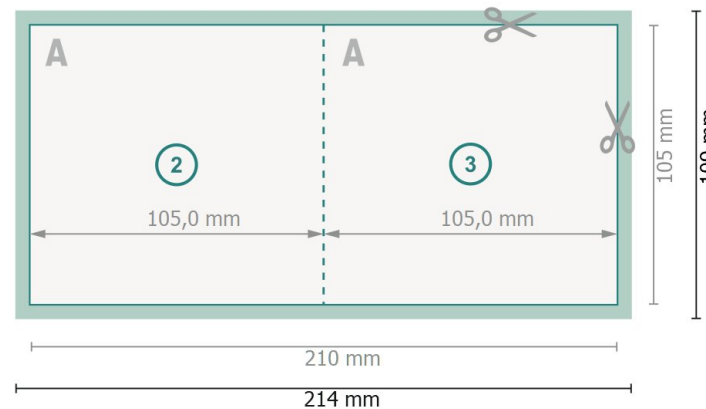

# Vouwkaarten met gedeeltelijke UV-lak, A6-vierkant

1 vouw

Buitenkant

Binnenkant

**Gegevensformaat (incl. 2 mm afloop):**

21,4 x 10,9 cm

**snijmarge:**

2 mm

**Eindformaat:**

21 x 10,5 cm

**Eindformaat (gesloten):**

10,5 x 10,5 cm

**Veiligheidsmarge:**

4 mm

afstand van de tekst/informatie tot aan de rand van het eindformaat: dit voorkomt dat bij het schoonsnijden teveel wordt uitgesneden.

## Let op:

Houd de snijmarge/afloop en de veiligheidsmarge zoals aangegeven aan.

Geef achtergrondkleuren, afbeeldingen of grafisch materiaal tot aan de rand van het gegevensformaat vorm.

Tijdens de productie kunnen door het snijden, stansen en vouwen toleranties optreden.