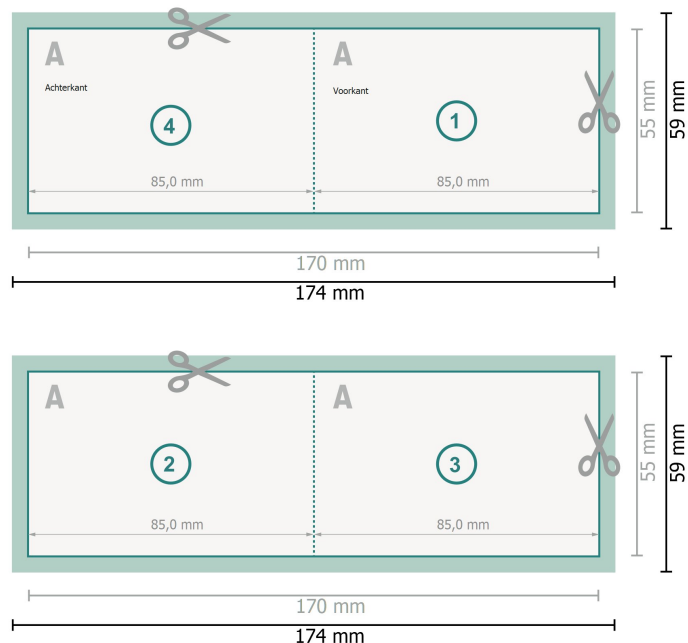

Vouwkaarten met gedeeltelijke foliedruk, liggend formaat, 8,5 x 5,5 cm

1 vouw

Gegevensformaat (incl. 2 mm afloop):

17,4 x 5,9 cm

snijmarge:

2 mm

Eindformaat:

17 x 5,5 cm

Eindformaat (gesloten):

8,5 x 5,5 cm

Veiligheidsmarge:

4 mm

afstand van de tekst/informatie tot aan de rand van het eindformaat: dit voorkomt dat bij het schoonsnijden teveel wordt uitgesneden.

Let op:

Houd de snijmarge/afloop en de veiligheidsmarge zoals aangegeven aan.

Verklaring van de symbolen

 Snijmarge

 Leesrichting

 Eindformaat

 Gegevensformaat

 Hier snijden/stansen wij uw product

 Rillijn/Vouwlijn