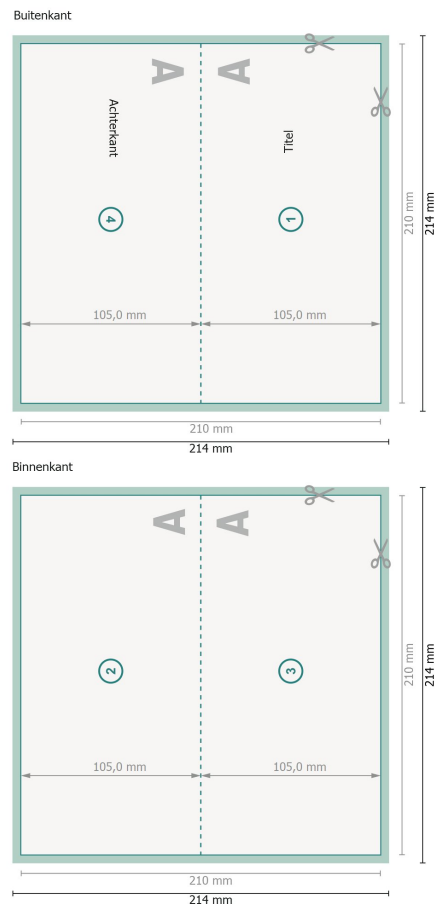

Vouwkaarten met gedeeltelijke foliedruk, DL liggend formaat, rillijn lange zijde

1 vouw

Weergave 90 graden gedraaid.

Gegevensformaat (incl. 2 mm afloop):

21,4 x 21,4 cm

snijmarge:

2 mm

Eindformaat:

21 x 21 cm

Eindformaat (gesloten):

21 x 10,5 cm

Veiligheidsmarge:

4 mm

afstand van de tekst/informatie tot aan de rand van het eindformaat: dit voorkomt dat bij het schoonsnijden teveel wordt uitgesneden.

Verklaring van de symbolen

 Snijmarge

 Leesrichting

 Eindformaat

 Gegevensformaat

 Hier snijden/stansen wij uw product

 Rillijn/Vouwlijn

Let op:

Houd de snijmarge/afloop en de veiligheidsmarge zoals aangegeven aan.