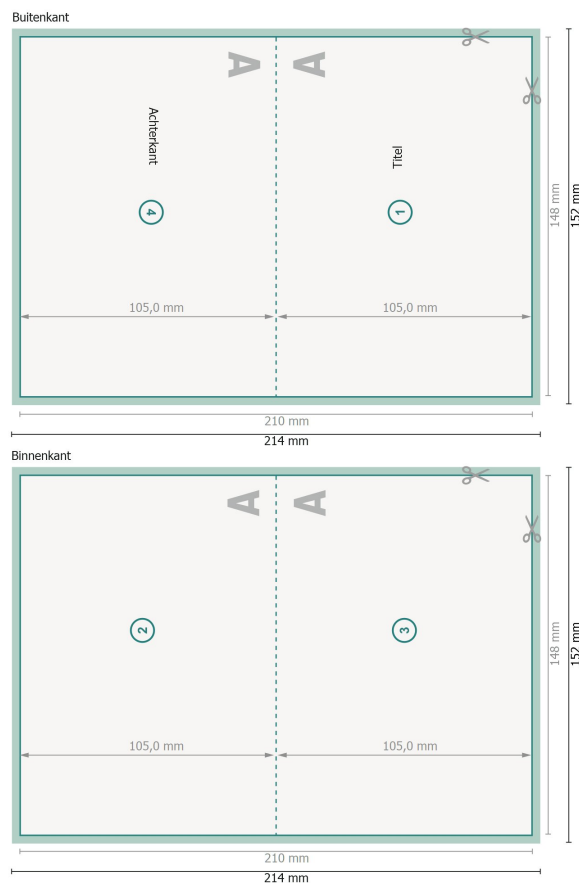

Vouwkaarten met gedeeltelijke reliëflak, A6 liggend formaat, rillijn lange zijde

1 vouw

Weergave 90 graden gedraaid.

Gegevensformaat (incl. 2 mm afloop):

21,4 x 15,2 cm

snijmarge:

2 mm

Eindformaat:

21 x 14,8 cm

Eindformaat (gesloten):

14,8 x 10,5 cm

Veiligheidsmarge:

4 mm

afstand van de tekst/informatie tot aan de rand van het eindformaat: dit voorkomt dat bij het schoonsnijden teveel wordt uitgesneden.

Verklaring van de symbolen

 Snijmarge

 Leesrichting

 Eindformaat

 Gegevensformaat

 Hier snijden/stansen wij uw product

 Rillijn/Vouwlijn

Let op:

Houd de snijmarge/afloop en de veiligheidsmarge zoals aangegeven aan.

Geef achtergrondkleuren, afbeeldingen of grafisch materiaal tot aan de rand van het gegevensformaat vorm.

Tijdens de productie kunnen door het snijden, stansen en vouwen toleranties optreden.