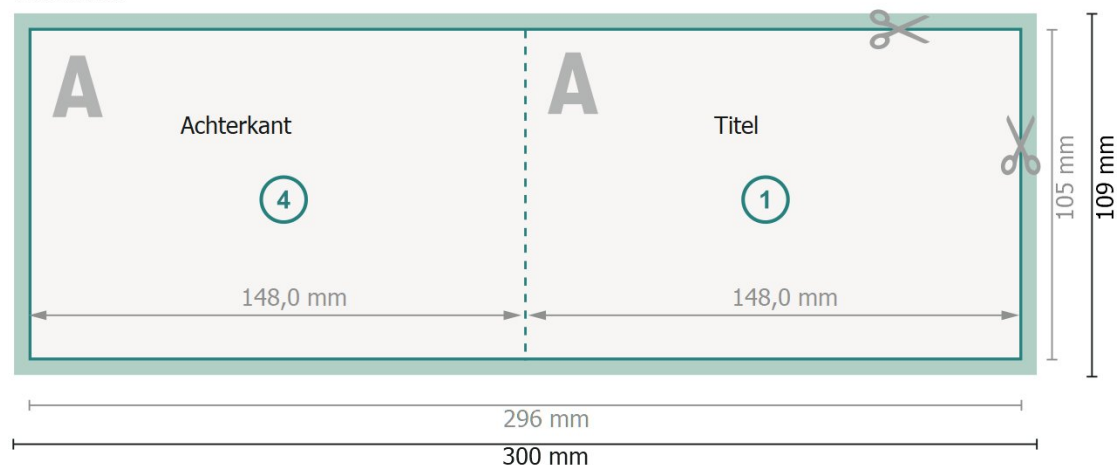

# Vouwkaarten liggend formaat met gedeeltelijke reliëflak, A6

1 vouw

Buitenkant

Binnenkant

**Gegevensformaat (incl. 2 mm afloop):**

30 x 10,9 cm

**snijmarge:**

2 mm

**Eindformaat:**

29,6 x 10,5 cm

**Eindformaat (gesloten):**

14,8 x 10,5 cm

**Veiligheidsmarge:**

4 mm

afstand van de tekst/informatie tot aan de rand van het eindformaat: dit voorkomt dat bij het schoonsnijden teveel wordt uitgesneden.

## Verklaring van de symbolen

 Snijmarge

 Leesrichting

 Eindformaat

 Gegevensformaat

 Hier snijden/stansen wij uw product

 Rillijn/Vouwlijn