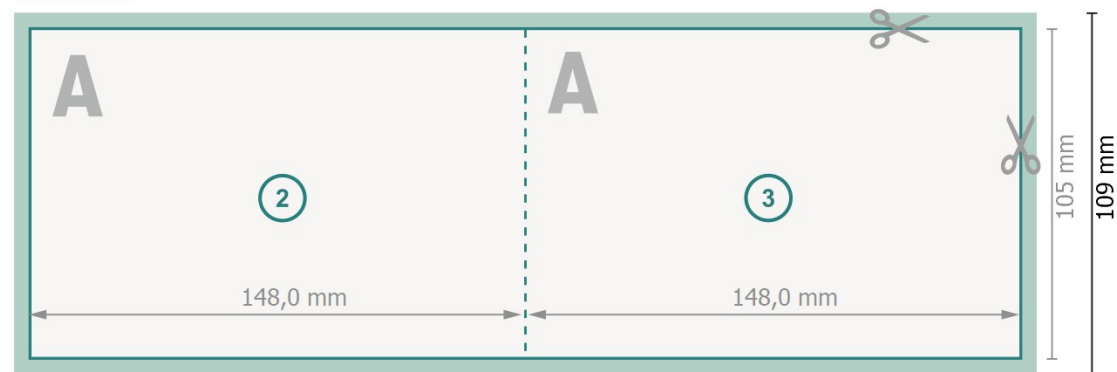

# Vouwkaarten liggend formaat met gedeeltelijke reliëflak, A6

1 vouw

Buitenkant

Binnenkant

**Gegevensformaat (incl. 2 mm afloop):**

30 x 10,9 cm

**snijmarge:**

2 mm

**Eindformaat:**

29,6 x 10,5 cm

**Eindformaat (gesloten):**

14,8 x 10,5 cm

**Veiligheidsmarge:**

4 mm

afstand van de tekst/informatie tot aan de rand van het eindformaat: dit voorkomt dat bij het schoonsnijden teveel wordt uitgesneden.

## Verklaring van de symbolen

 Snijmarge

 Leesrichting

 Eindformaat

 Gegevensformaat

 Hier snijden/stansen wij uw product

 Rillijn/Vouwlijn