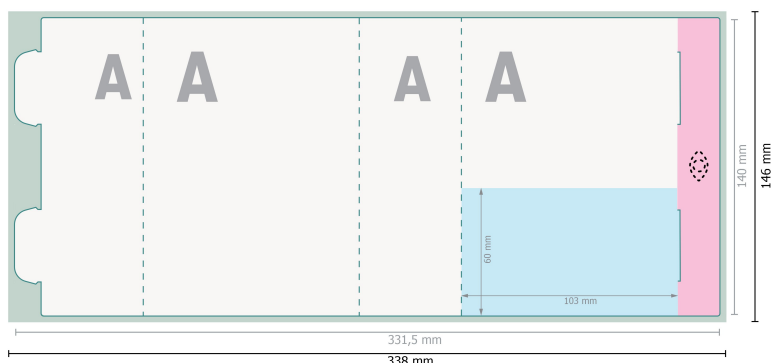

POLYCLEAN ActiveTowel® Sports, 100 x 40 cm

Papieren hoesje

Hier geen belangrijke informatie plaatsen.

Verwijder de stanscontour uit de downloadsjabloon voordat u uw drukgegevens aanmaakt. Geef de positie van de stansvorm aan de hand van een tweede bestand aan (bestand ter aanzicht).

Gegevensformaat (incl. 3 mm afloop):

33,8 x 14,6 cm

Eindformaat:

33,15 x 14 cm

snijmarge:

3 mm

Veiligheidsmarge:

5 mm

afstand van de tekst/informatie tot aan de rand van het eindformaat: dit voorkomt dat bij het schoonsnijden teveel wordt uitgesneden.

Verklaring van de symbolen

Snijmarge

Leesrichting

Eindformaat

Gegevensformaat

Beperkt zichtbaar deel

Rillijn/Vouwlijn

Let op:

Houd de snijmarge/afloop en de veiligheidsmarge zoals aangegeven aan.

Geef achtergrondkleuren, afbeeldingen of grafisch materiaal tot aan de rand van het gegevensformaat vorm.

Tijdens de productie kunnen door het snijden, stansen en vouwen toleranties optreden.

Informatie over het gegevensformaat/aanleverformaat vindt u onder het menupunt *Drukgegevens* op www.onlineprinters.nl