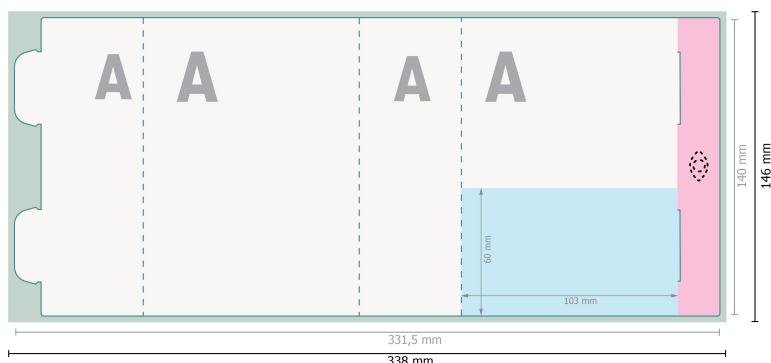

POLYCLEAN ActiveTowel® Sports, 80 x 40 cm

Papieren hoesje

Hier geen belangrijke informatie plaatsen.

Verwijder de stanscontour uit de downloadsjabloon voordat u uw drukgegevens aanmaakt. Geef de positie van de stansvorm aan de hand van een tweede bestand aan (bestand ter aanzicht).

Gegevensformaat (incl. 3 mm afloop):
33,8 x 14,6 cm

Eindformaat:
33,15 x 14 cm

snijmarge:
3 mm

Veiligheidsmarge:
5 mm
afstand van de tekst/informatie tot aan de rand van het eindformaat: dit voorkomt dat bij het schoonsnijden teveel wordt uitgesneden.

Verklaring van de symbolen

-  Snijmarge
-  Leesrichting
-  Eindformaat
-  Gegevensformaat
-  Beperkt zichtbaar deel
-  Rillijn/Vouwlijn

Let op:

Houd de snijmarge/afloop en de veiligheidsmarge zoals aangegeven aan.

Geef achtergrondkleuren, afbeeldingen of grafisch materiaal tot aan de rand van het gegevensformaat vorm.

Tijdens de productie kunnen door het snijden, stansen en vouwen toleranties optreden.

Informatie over het gegevensformaat/aanleverformaat vindt u onder het menupunt *Drukgegevens* op www.onlineprinters.nl