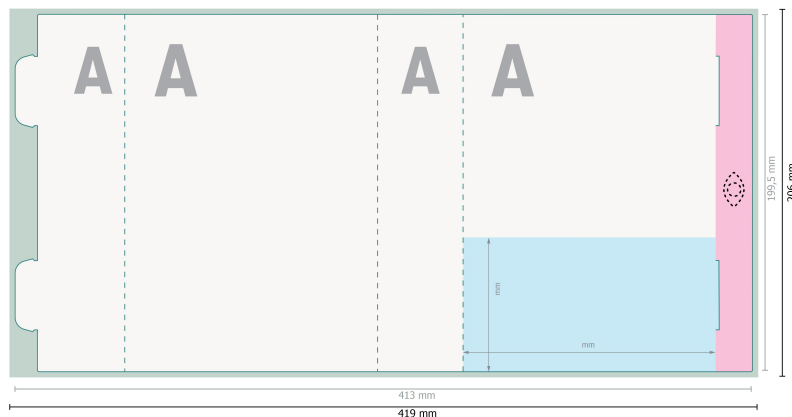

POLYCLEAN ActiveTowel® Sports, 130 x 70 cm

Papieren hoesje

Hier geen belangrijke informatie plaatsen.

Gegevensformaat (incl. 3 mm afloop):
41,9 x 20,6 cm

Eindformaat:
41,3 x 19,95 cm

snijmarge:
3 mm

Veiligheidsmarge:
5 mm
afstand van de tekst/informatie tot aan de rand van het eindformaat: dit voorkomt dat bij het schoonsnijden teveel wordt uitgesneden.

Verklaring van de symbolen

- Snijmarge
- Leesrichting
- Eindformaat
- Gegevensformaat
- Bepikt zichtbaar deel
- Rillijn/Vouwlijn

Let op:

Houd de snijmarge/afloop en de veiligheidsmarge zoals aangegeven aan.

Geef achtergrondkleuren, afbeeldingen of grafisch materiaal tot aan de rand van het gegevensformaat vorm.

Tijdens de productie kunnen door het snijden, stansen en vouwen toleranties optreden.

Informatie over het gegevensformaat/aanleverformaat vindt u onder het menupunt *Drukgegevens* op www.onlineprinters.nl