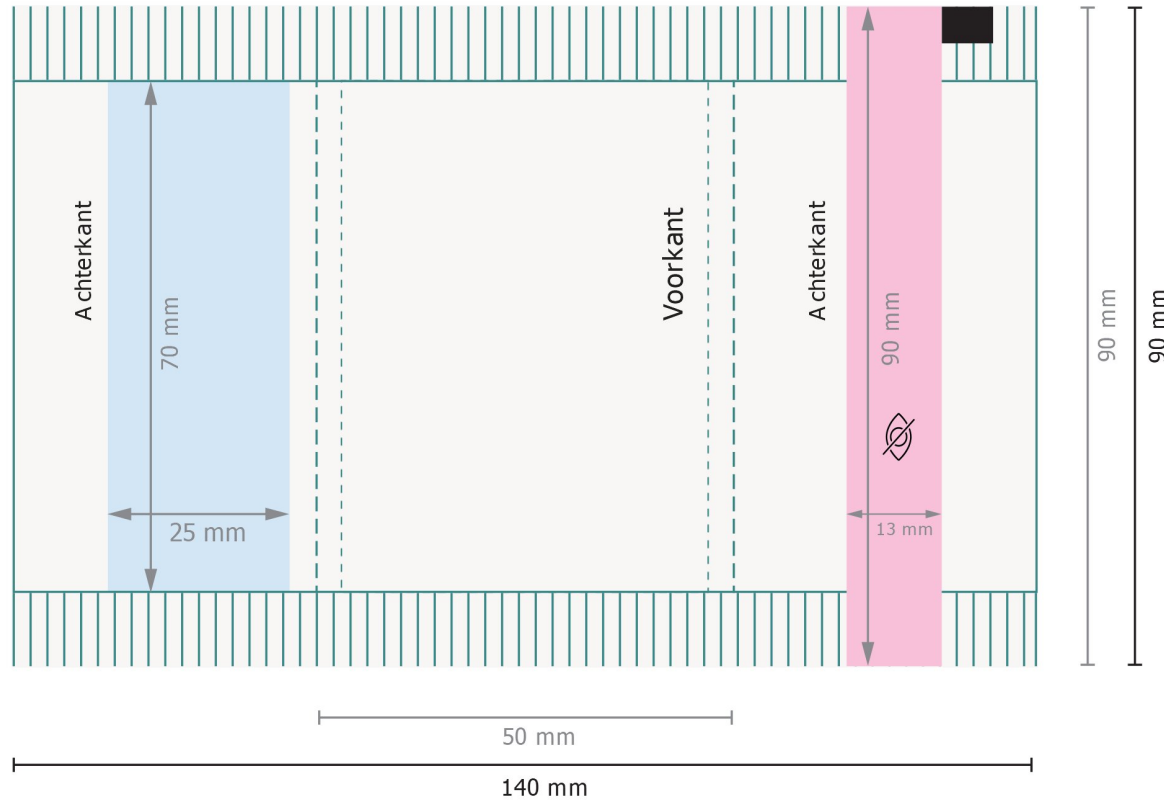

Kerstkoekjes

Kaneelsterren

 Gedeelte voor inhoudsinformatie.

Let op:

Houd de snijmarge/afloop en de veiligheidsmarge zoals aangegeven aan.

Geef achtergrondkleuren, afbeeldingen of grafisch materiaal tot aan de rand van het gegevensformaat vorm.

Tijdens de productie kunnen door het snijden, stansen en vouwen toleranties optreden.

Informatie over het gegevensformaat/aanleverformaat vindt u onder het menupunt *Drukgegevens* op www.onlineprinters.nl

Gegevensformaat:

14 x 9 cm

Eindformaat (gesloten):

5 x 9 cm

Veiligheidsmarge:

4 mm

afstand van de tekst/informatie tot aan de rand van het eindformaat: dit voorkomt dat bij het schoonsnijden teveel wordt uitgesneden.