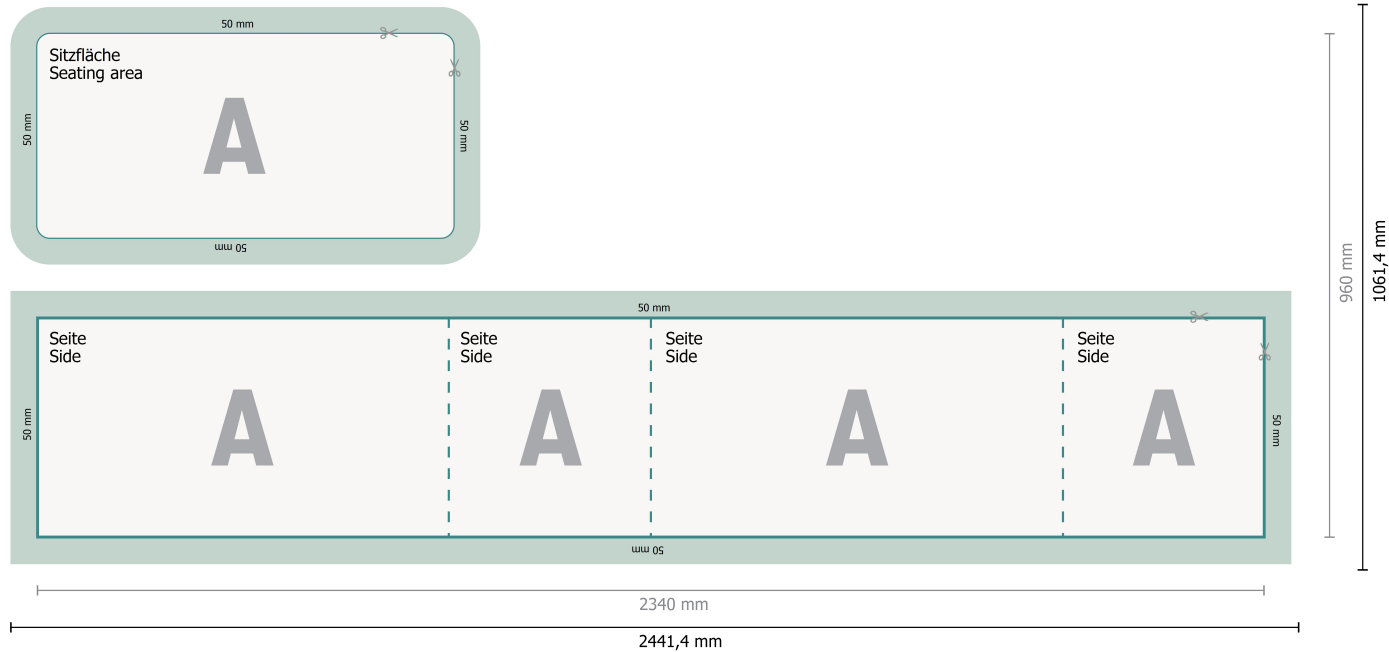

Zitkubussen voor 2 personen

Gegevensformaat (incl. overlap):

244,14 x 106,14 cm

Eindformaat:

234 x 96 cm

Verwijder de stanscontour uit de downloadsjabloon voordat u uw drukgegevens aanmaakt. Geef de positie van de stansvorm aan de hand van een tweede bestand aan (bestand ter aanzicht).

Verklaring van de symbolen

- A** Leesrichting
-  Eindformaat
-  Gegevensformaat
-  Hier snijden/stansen wij uw product
-  overlap
-  Rillijn/Vouwlijn

Let op:

Houd de snijmarge/afloop en de veiligheidsmarge zoals aangegeven aan.

Geef achtergrondkleuren, afbeeldingen of grafisch materiaal tot aan de rand van het gegevensformaat vorm.

Tijdens de productie kunnen door het snijden, stansen en vouwen toleranties optreden.

Informatie over het gegevensformaat/aanleverformaat vindt u onder het menupunt *Drukgegevens* op www.onlineprinters.nl