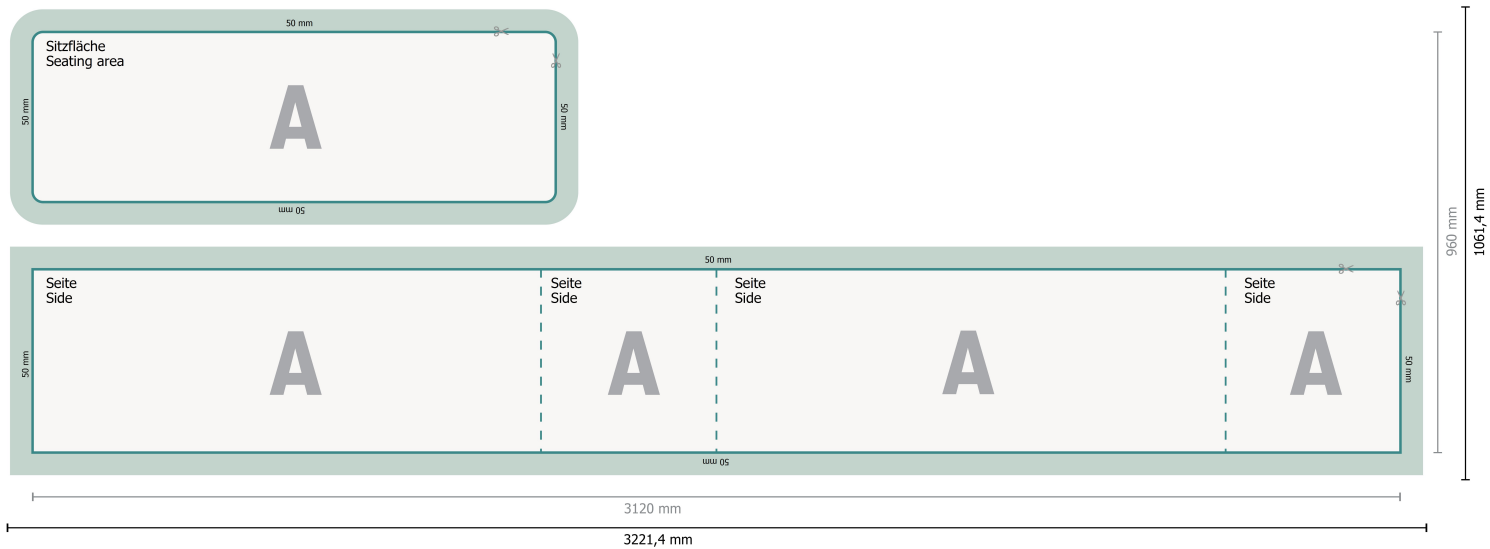

Zitkubussen voor 3 personen

Gegevensformaat (incl. overlap):
322,14 x 106,14 cm

Eindformaat:
312 x 96 cm

Verwijder de stanscontour uit de downloadsjabloon voordat u uw drukgegevens aanmaakt. Geef de positie van de stansvorm aan de hand van een tweede bestand aan (bestand ter aanzicht).

Let op:

Houd de snijmarge/afloop en de veiligheidsmarge zoals aangegeven aan.

Geef achtergrondkleuren, afbeeldingen of grafisch materiaal tot aan de rand van het gegevensformaat vorm.

Tijdens de productie kunnen door het snijden, stansen en vouwen toleranties optreden.

Informatie over het gegevensformaat/aanleverformaat vindt u onder het menupunt *Drukgegevens* op www.onlineprinters.nl

Verklaring van de symbolen

-  Leesrichting
-  Eindformaat
-  Gegevensformaat
-  Hier snijden/stansen wij uw product
-  overlap
-  Rillijn/Vouwlijn