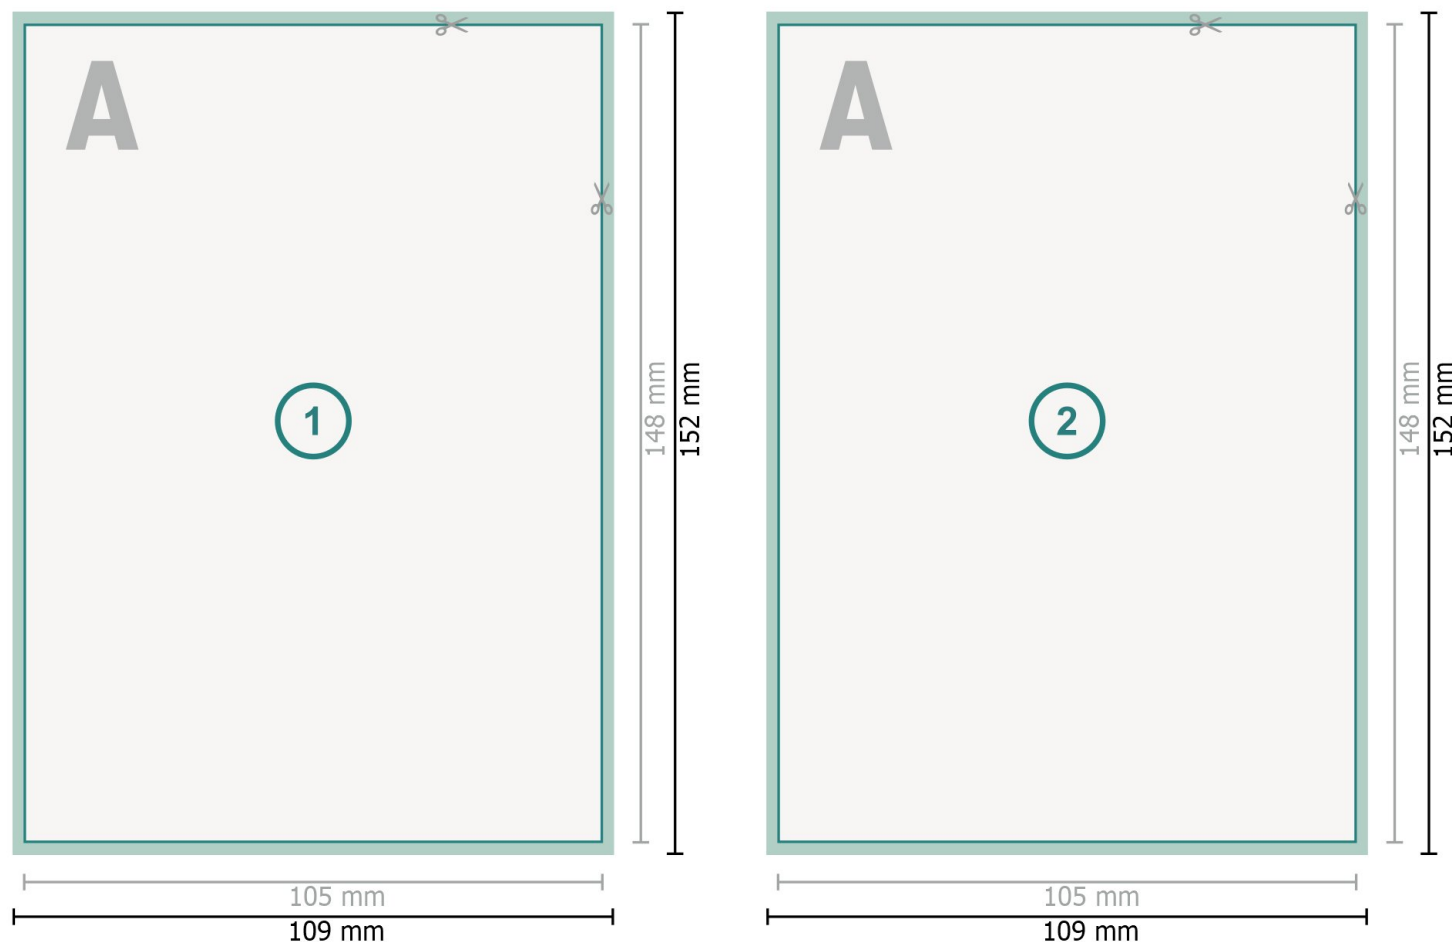

# Postkaarten met gedeeltelijke reliëflak, A6

**Gegevensformaat (incl. mm afloop):**  
10,9 x 15,2 cm

**snijmarge:**  
mm

**Eindformaat:**  
10,5 x 14,8 cm

**Veiligheidsmarge:**  
4 mm  
afstand van de tekst/informatie tot aan de rand van het eindformaat: dit voorkomt dat bij het schoonsnijden teveel wordt uitgesneden.

## Let op:

Houd de snijmarge/afloop en de veiligheidsmarge zoals aangegeven aan.

Geef achtergrondkleuren, afbeeldingen of grafisch materiaal tot aan de rand van het gegevensformaat vorm.

Tijdens de productie kunnen door het snijden, stansen en vouwen toleranties optreden.

## Verklaring van de symbolen

 Snijmarge

 Leesrichting

 Eindformaat

 Gegevensformaat