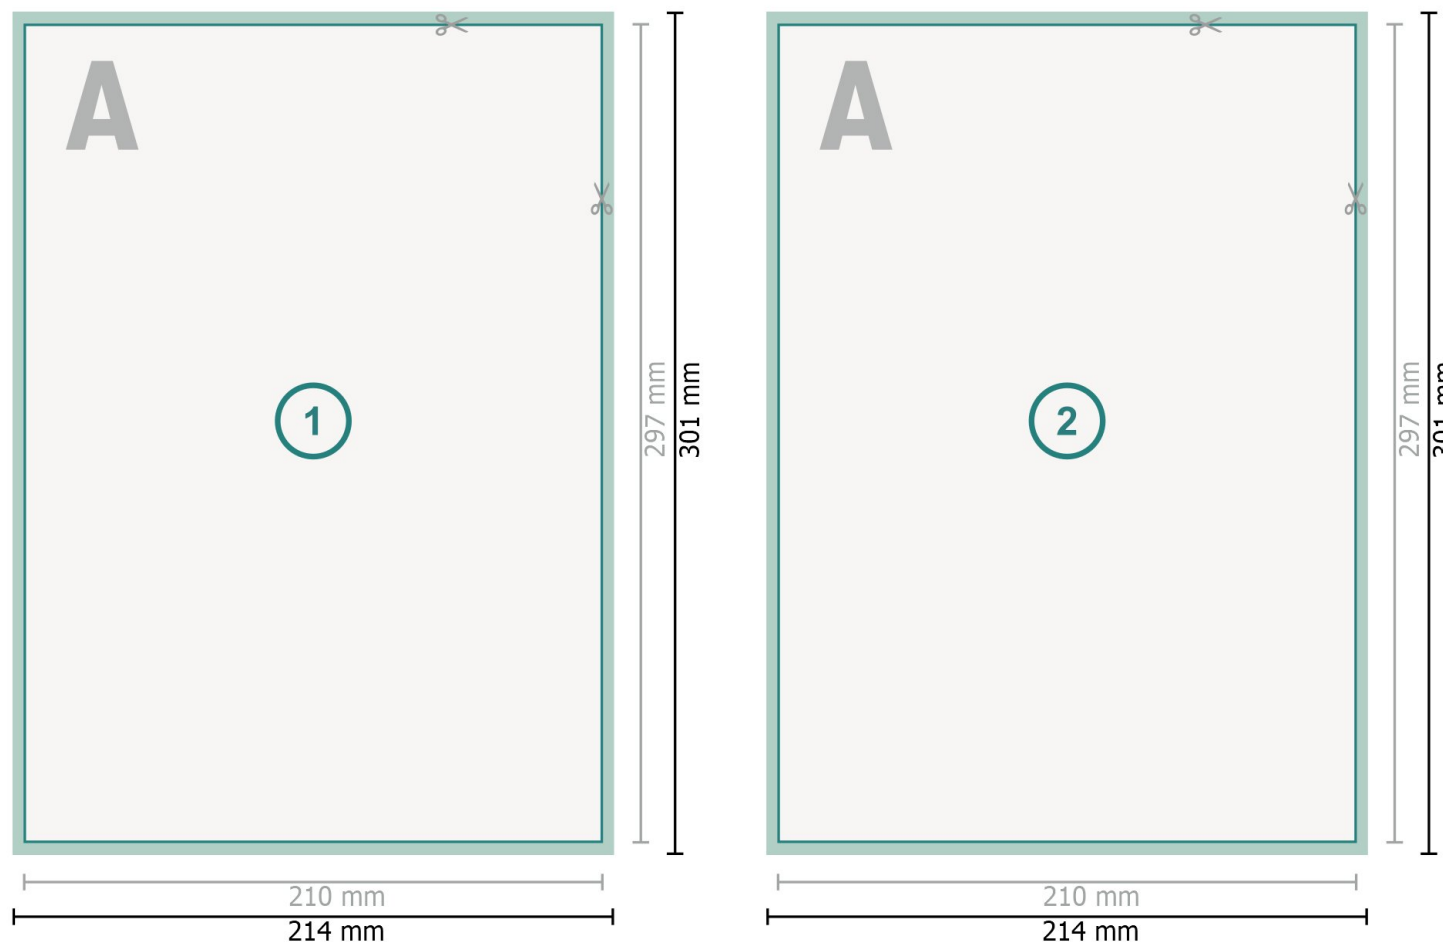

Postkaarten met gedeeltelijke reliëflak, A4

Gegevensformaat (incl. mm afloop):
21,4 x 30,1 cm

snijmarge:
mm

Eindformaat:
21 x 29,7 cm

Veiligheidsmarge:
4 mm
afstand van de tekst/informatie tot aan de rand van het eindformaat: dit voorkomt dat bij het schoonsnijden teveel wordt uitgesneden.

Let op:

Houd de snijmarge/afloop en de veiligheidsmarge zoals aangegeven aan.

Geef achtergrondkleuren, afbeeldingen of grafisch materiaal tot aan de rand van het gegevensformaat vorm.

Tijdens de productie kunnen door het snijden, stansen en vouwen toleranties optreden.