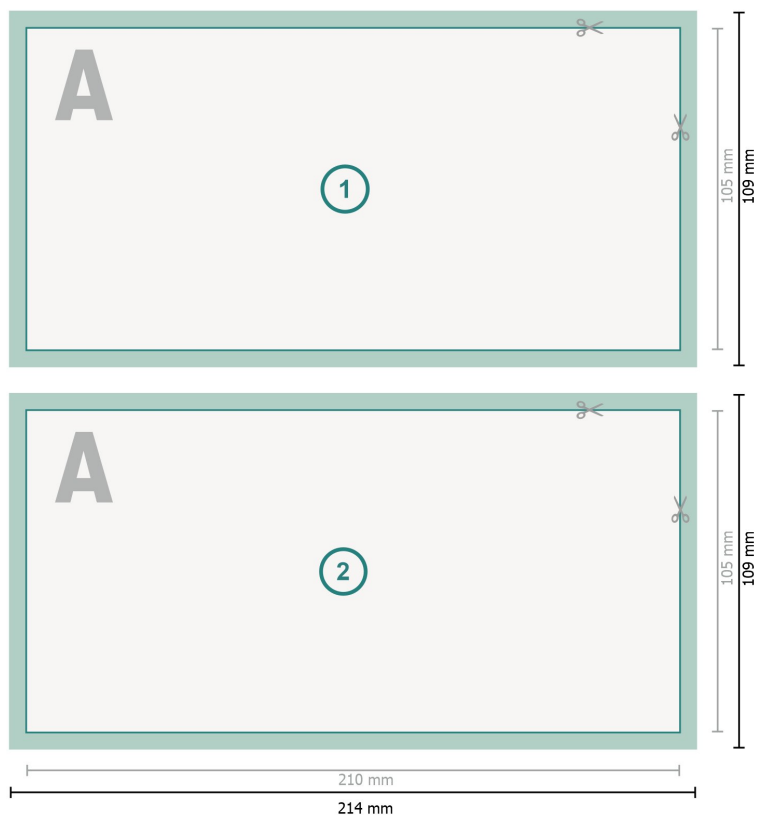

# Selbstdurchschreibe-Sätze, Querformat, DL, 4/1-farbig

**Gegevensformaat (incl. 2 mm afloop):**  
21,4 x 10,9 cm

**snijmarge:**  
2 mm

**Eindformaat:**  
21 x 10,5 cm

**Veiligheidsmarge:**  
4 mm  
afstand van de tekst/informatie tot aan de rand van het eindformaat: dit voorkomt dat bij het schoonsnijden teveel wordt uitgesneden.

## Let op:

Houd de snijmarge/afloop en de veiligheidsmarge zoals aangegeven aan.

Geef achtergrondkleuren, afbeeldingen of grafisch materiaal tot aan de rand van het gegevensformaat vorm.

Tijdens de productie kunnen door het snijden, stansen en vouwen toleranties optreden.

## Verklaring van de symbolen

 Snijmarge

 Leesrichting

 Eindformaat

 Gegevensformaat