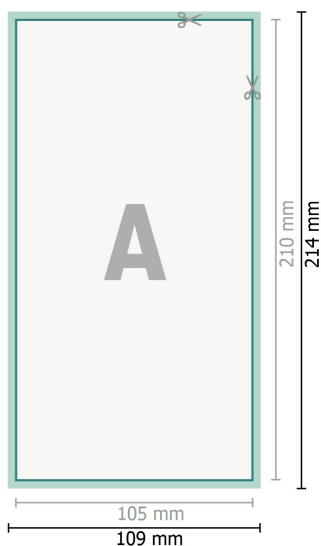

Trouwkaarten, stand formaat, DL

2-zijdig, 300 g/m² kunstdrukpapier

Voorkant

Achterkant

Gegevensformaat (incl. 2 mm afloop):

10,9 x 21,4 cm

snijmarge:

2 mm

Eindformaat:

10,5 x 21 cm

Veiligheidsmarge:

4 mm

afstand van de tekst/informatie tot aan de rand van het eindformaat: dit voorkomt dat bij het schoonsnijden teveel wordt uitgesneden.

Verklaring van de symbolen

 Snijmarge

 Leesrichting

 Eindformaat

 Gegevensformaat

 Hier snijden/stansen wij uw product

Let op:

Houd de snijmarge/afloop en de veiligheidsmarge zoals aangegeven aan.

Geef achtergrondkleuren, afbeeldingen of grafisch materiaal tot aan de rand van het gegevensformaat vorm.