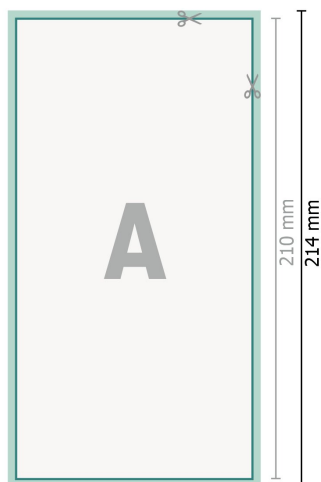

Trouwkaarten, stand formaat, DL

2-zijdig, 300 g/m² kunstdrukpapier

Voorkant

Achterkant

Gegevensformaat (incl. 2 mm afloop):

10,9 x 21,4 cm

snijmarge:

2 mm

Eindformaat:

10,5 x 21 cm

Veiligheidsmarge:

4 mm

afstand van de tekst/informatie tot aan de rand van het eindformaat: dit voorkomt dat bij het schoonsnijden teveel wordt uitgesneden.

Verklaring van de symbolen

 Snijmarge

 Leesrichting

 Eindformaat

 Gegevensformaat

 Hier snijden/stansen wij uw product

Let op:

Houd de snijmarge/afloop en de veiligheidsmarge zoals aangegeven aan.

Geef achtergrondkleuren, afbeeldingen of grafisch materiaal tot aan de rand van het gegevensformaat vorm.