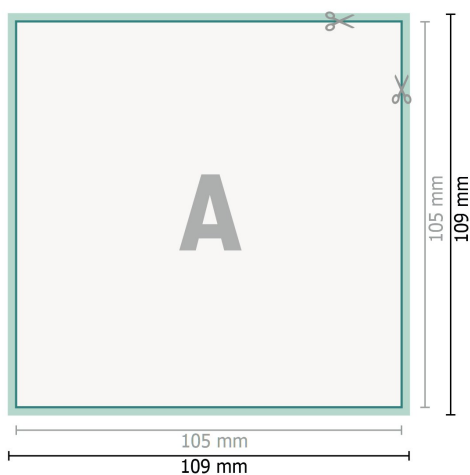

# Trouwkaarten, A6 vierkant

## 2-zijdig, 300 g/m<sup>2</sup> kunstdrukpapier

Voorkant

Achterkant

### Gegevensformaat (incl. 2 mm afloop):

10,9 x 10,9 cm

### Eindformaat:

10,5 x 10,5 cm