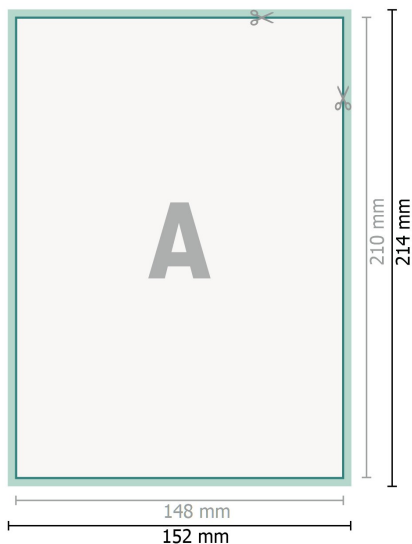

Trouwkaarten, staand formaat, A5

2-zijdig, 300 g/m² kunstdrukpapier

Voorkant

Achterkant

Gegevensformaat (incl. 2 mm afloop):

15,2 x 21,4 cm

snijmarge:

2 mm

Eindformaat:

14,8 x 21 cm

Veiligheidsmarge:

4 mm

afstand van de tekst/informatie tot aan de rand van het eindformaat: dit voorkomt dat bij het schoonsnijden teveel wordt uitgesneden.

Verklaring van de symbolen

 Snijmarge

 Leesrichting

 Eindformaat

 Gegevensformaat

 Hier snijden/stansen wij uw product

Let op:

Houd de snijmarge/afloop en de veiligheidsmarge zoals aangegeven aan.

Geef achtergrondkleuren, afbeeldingen of grafisch materiaal tot aan de rand van het gegevensformaat vorm.