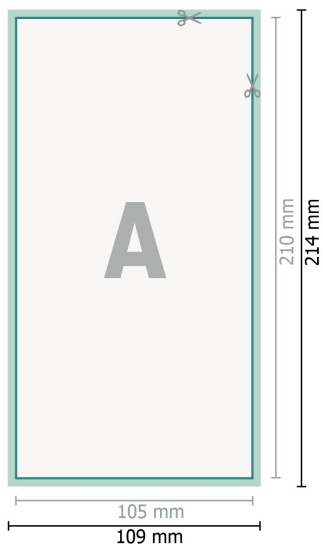

Trouwkaarten, stand formaat, DL

2-zijdig, 300 g/m² kunstdrukpapier

Voorkant

Achterkant

Gegevensformaat (incl. 2 mm afloop):

10,9 x 21,4 cm

snijmarge:

2 mm

Eindformaat:

10,5 x 21 cm

Veiligheidsmarge:

4 mm

afstand van de tekst/informatie tot aan de rand van het eindformaat: dit voorkomt dat bij het schoonsnijden teveel wordt uitgesneden.

Verklaring van de symbolen

 Snijmarge

 Leesrichting

 Eindformaat

 Gegevensformaat

 Hier snijden/stansen wij uw product

Let op:

Houd de snijmarge/afloop en de veiligheidsmarge zoals aangegeven aan.

Geef achtergrondkleuren, afbeeldingen of grafisch materiaal tot aan de rand van het gegevensformaat vorm.