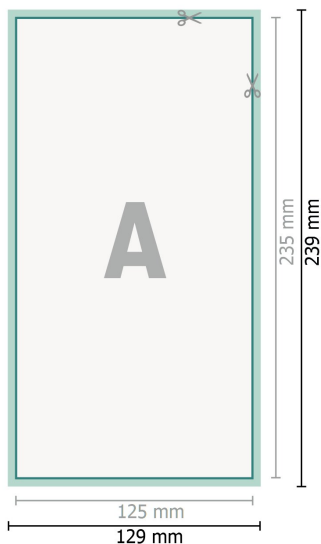

# Trouwkaarten, staand formaat, 12,5 x 23,5 cm

2-zijdig, 300 g/m<sup>2</sup> kunstdrukpapier

Voorkant

Achterkant

## Gegevensformaat (incl. 2 mm afloop):

12,9 x 23,9 cm

## snijmarge:

2 mm

## Eindformaat:

12,5 x 23,5 cm