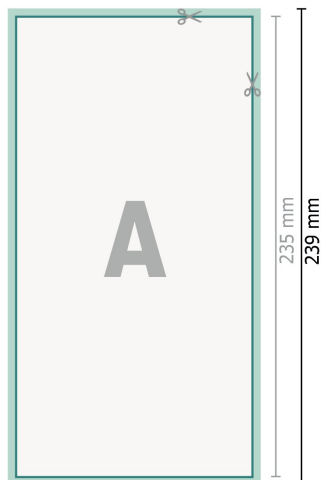

# Trouwkaarten, staand formaat, 12,5 x 23,5 cm

2-zijdig, 300 g/m<sup>2</sup> kunstdrukpapier

Voorkant

Achterkant

## Gegevensformaat (incl. 2 mm afloop):

12,9 x 23,9 cm

## snijmarge:

2 mm

## Eindformaat:

12,5 x 23,5 cm