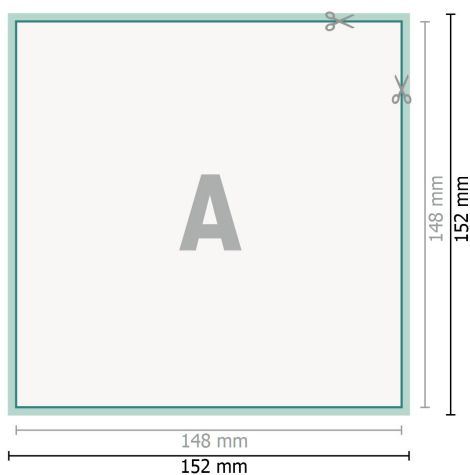

# Trouwkaarten, A5 vierkant

2-zijdig, 300 g/m<sup>2</sup> kunstdrukpapier

Voorkant

Achterkant

**Gegevensformaat (incl. 2 mm afloop):**

15,2 x 15,2 cm

**snijmarge:**

2 mm

**Eindformaat:**

14,8 x 14,8 cm

**Veiligheidsmarge:**

4 mm

afstand van de tekst/informatie tot aan de rand van het eindformaat: dit voorkomt dat bij het schoonsnijden teveel wordt uitgesneden.