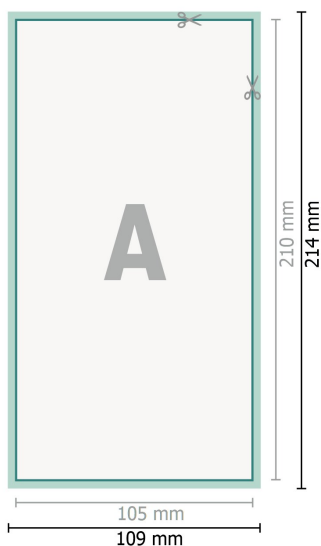

Trouwkaarten, staand formaat, DL

2-zijdig, 300 g/m² kunstdrukpapier

Voorkant

Achterkant

Gegevensformaat (incl. 2 mm afloop):

10,9 x 21,4 cm

snijmarge:

2 mm

Eindformaat:

10,5 x 21 cm

Veiligheidsmarge:

4 mm

afstand van de tekst/informatie tot aan de rand van het eindformaat: dit voorkomt dat bij het schoonsnijden teveel wordt uitgesneden.

Verklaring van de symbolen

 Snijmarge

 Leesrichting

 Eindformaat

 Gegevensformaat

 Hier snijden/stansen wij uw product

Let op:

Houd de snijmarge/afloop en de veiligheidsmarge zoals aangegeven aan.

Geef achtergrondkleuren, afbeeldingen of grafisch materiaal tot aan de rand van het gegevensformaat vorm.