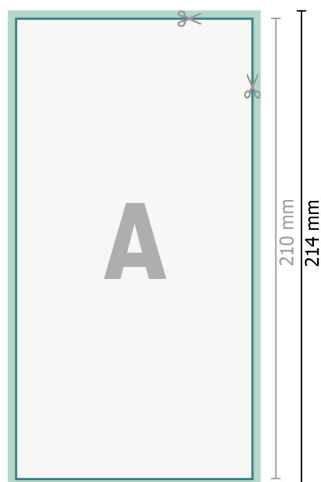

Trouwkaarten, staand formaat, DL

2-zijdig, 300 g/m² kunstdrukpapier

Voorkant

Achterkant

Gegevensformaat (incl. 2 mm afloop):

10,9 x 21,4 cm

snijmarge:

2 mm

Eindformaat:

10,5 x 21 cm

Veiligheidsmarge:

4 mm

afstand van de tekst/informatie tot aan de rand van het eindformaat: dit voorkomt dat bij het schoonsnijden teveel wordt uitgesneden.

Verklaring van de symbolen

 Snijmarge

 Leesrichting

 Eindformaat

 Gegevensformaat

 Hier snijden/stansen wij uw product

Let op:

Houd de snijmarge/afloop en de veiligheidsmarge zoals aangegeven aan.

Geef achtergrondkleuren, afbeeldingen of grafisch materiaal tot aan de rand van het gegevensformaat vorm.