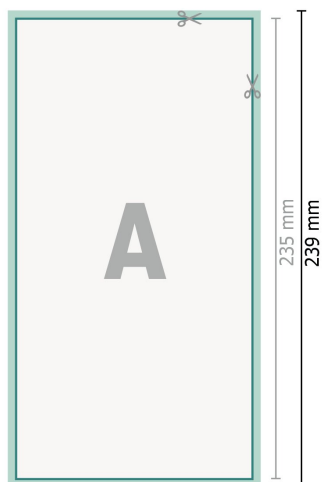

Trouwkaarten, staand formaat, 12,5 x 23,5 cm

2-zijdig, 300 g/m² kunstdrukpapier

Voorkant

Achterkant

Gegevensformaat (incl. 2 mm afloop):

12,9 x 23,9 cm

snijmarge:

2 mm

Eindformaat:

12,5 x 23,5 cm

Veiligheidsmarge:

4 mm

afstand van de tekst/informatie tot aan de rand van het eindformaat: dit voorkomt dat bij het schoonsnijden teveel wordt uitgesneden.

Verklaring van de symbolen