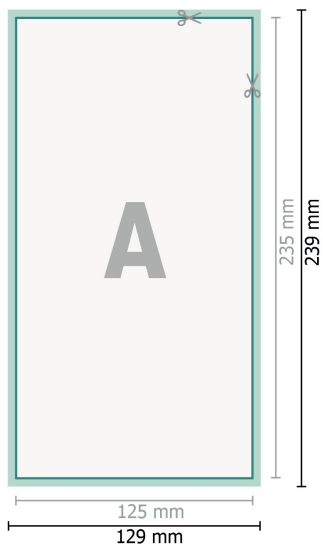

Trouwkaarten, staand formaat, 12,5 x 23,5 cm

2-zijdig, 300 g/m² kunstdrukpapier

Voorkant

Achterkant

Gegevensformaat (incl. 2 mm afloop):

12,9 x 23,9 cm

snijmarge:

2 mm

Eindformaat:

12,5 x 23,5 cm

Veiligheidsmarge:

4 mm

afstand van de tekst/informatie tot aan de rand van het eindformaat: dit voorkomt dat bij het schoonsnijden teveel wordt uitgesneden.

Verklaring van de symbolen

 Snijmarge

 Leesrichting

 Eindformaat

 Gegevensformaat

 Hier snijden/stansen wij uw product

Let op:

Houd de snijmarge/afloop en de veiligheidsmarge zoals aangegeven aan.

Geef achtergrondkleuren, afbeeldingen of grafisch materiaal tot aan de rand van het gegevensformaat vorm.