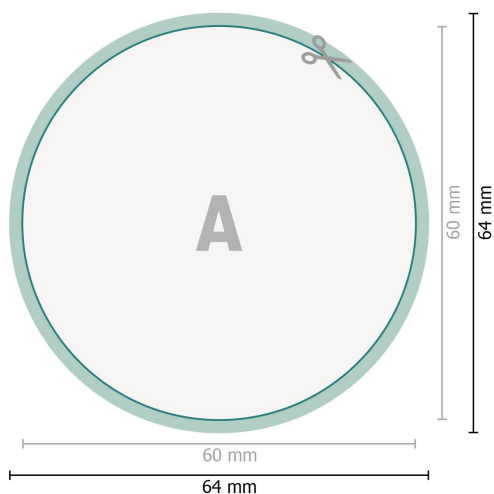

# Aufkleber, rund, 6,0 cm Durchmesser

**Gegevensformaat (incl. mm afloop):**

6,4 x 6,4 cm

**snijmarge:**

mm

**Eindformaat:**

6 x 6 cm

**Veiligheidsmarge:**

4 mm

afstand van de tekst/informatie tot aan de rand van het eindformaat: dit voorkomt dat bij het schoonsnijden teveel wordt uitgesneden.

**Verklaring van de symbolen**

 Snijmarge

 Leesrichting

 Eindformaat

 Gegevensformaat

 Hier snijden/stansen wij uw product

**Let op:**

Houd de snijmarge/afloop en de veiligheidsmarge zoals aangegeven aan.

Geef achtergrondkleuren, afbeeldingen of grafisch materiaal tot aan de rand van het gegevensformaat vorm.