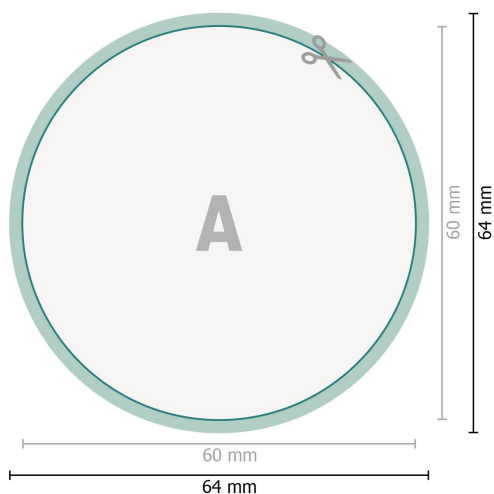

Aufkleber, rund, 6,0 cm Durchmesser

**Gegevensformaat (incl. 2 mm afloop):**

6,4 x 6,4 cm

snijmarge:

2 mm

Eindformaat:

6 x 6 cm

Veiligheidsmarge:

4 mm

afstand van de tekst/informatie tot aan de rand van het eindformaat: dit voorkomt dat bij het schoonsnijden teveel wordt uitgesneden.

Verklaring van de symbolen

 Snijmarge

 Leesrichting

 Eindformaat

 Gegevensformaat