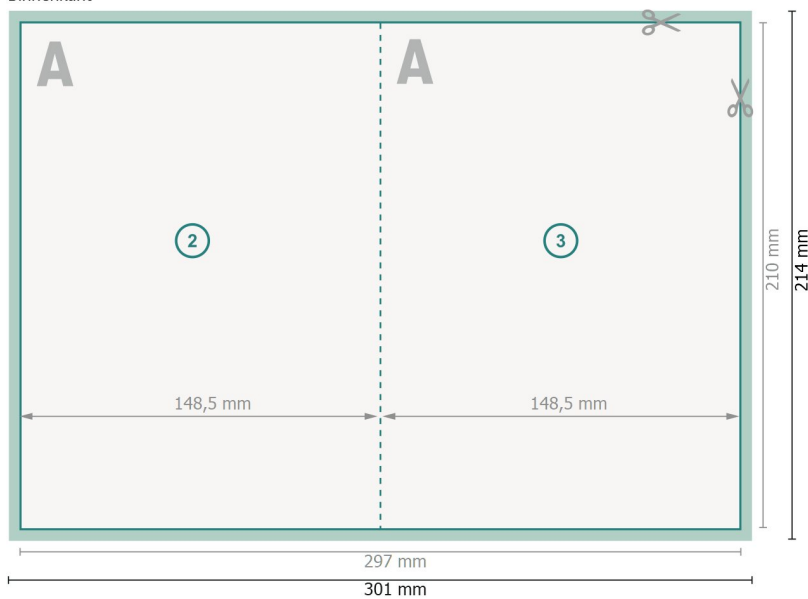

Vouwkaarten eco-/natuurpapier staand formaat, A5

1 vouw

Buitenkant

Binnenkant

Gegevensformaat (incl. 2 mm afloop):
30,1 x 21,4 cm

snijmarge:
2 mm

Eindformaat:
29,7 x 21 cm

Eindformaat (gesloten):
14,8 x 21 cm

Veiligheidsmarge:

4 mm

afstand van de tekst/informatie tot aan de rand van het eindformaat: dit voorkomt dat bij het schoonsnijden teveel wordt uitgesneden.

Let op:

Houd de snijmarge/afloop en de veiligheidsmarge zoals aangegeven aan.

Geef achtergrondkleuren, afbeeldingen of grafisch materiaal tot aan de rand van het gegevensformaat vorm.

Tijdens de productie kunnen door het snijden, stansen en vouwen toleranties optreden.

Informatie over het gegevensformaat/aanleverformaat vindt u onder het menupunt *Drukgegevens* op www.onlineprinters.nl