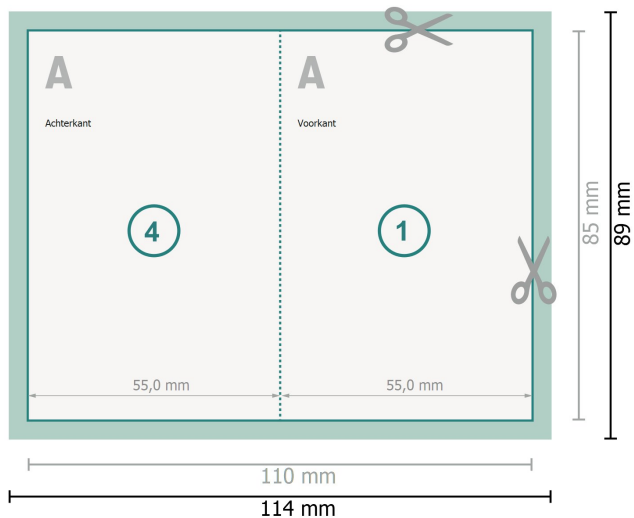

# Vouwkaarten, staand formaat, 8,5 x 5,5 cm

1 vouw

## Gegevensformaat (incl. 2 mm afloop):

11,4 x 8,9 cm

## Eindformaat:

11 x 8,5 cm

## Eindformaat (gesloten):

5,5 x 8,5 cm