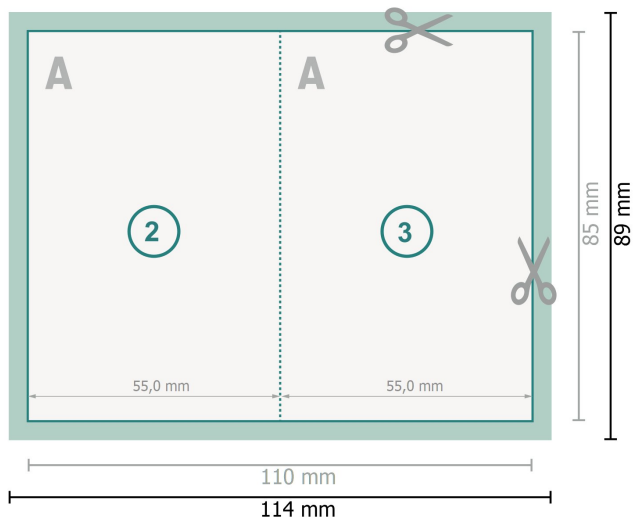

# Vouwkaarten, staand formaat, 8,5 x 5,5 cm

1 vouw

## Gegevensformaat (incl. 2 mm afloop):

11,4 x 8,9 cm

## Eindformaat:

11 x 8,5 cm

## Eindformaat (gesloten):

5,5 x 8,5 cm