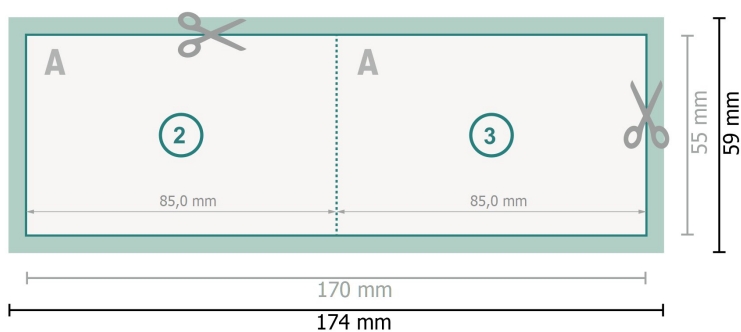

Vouwkaarten, liggend formaat, 8,5 x 5,5 cm

1 vouw

Gegevensformaat (incl. 2 mm afloop):

17,4 x 5,9 cm

snijmarge:

2 mm

Eindformaat:

17 x 5,5 cm

Eindformaat (gesloten):

8,5 x 5,5 cm

Veiligheidsmarge:

4 mm

afstand van de tekst/informatie tot aan de rand van het eindformaat: dit voorkomt dat bij het schoonsnijden teveel wordt uitgesneden.

Verklaring van de symbolen

 Snijmarge

 Leesrichting

 Eindformaat

 Gegevensformaat

 Rillijn/Vouwlijn

Let op:

Houd de snijmarge/afloop en de veiligheidsmarge zoals aangegeven aan.

Geef achtergrondkleuren, afbeeldingen of grafisch materiaal tot aan de rand van het gegevensformaat vorm.