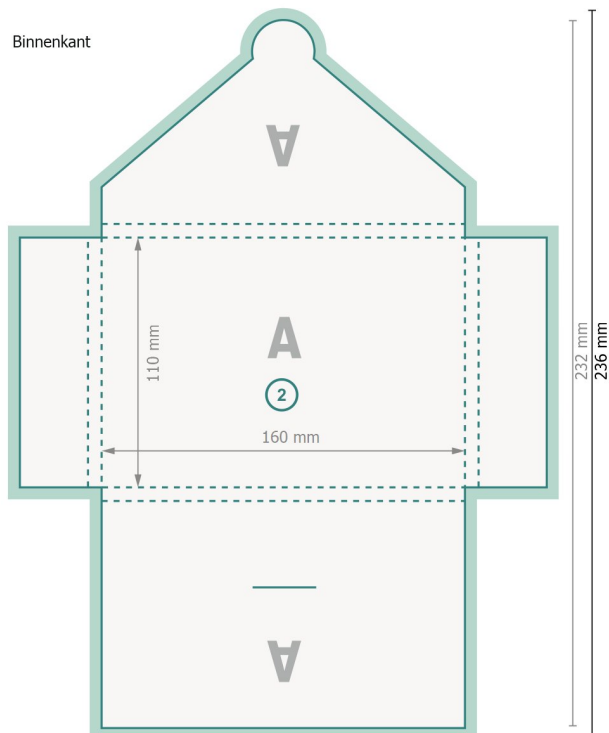

## #40 Vouwflappen aan alle kanten

Buitenkant

**Gegevensformaat (incl. 2 mm afloop):**  
31,6 x 23,6 cm

**Eindformaat:**  
31,2 x 23,2 cm

**Eindformaat (gesloten):**  
11 x 16 cm

**snijmarge:**  
2 mm

**Veiligheidsmarge:**  
4 mm

afstand van de tekst/informatie tot aan de rand van het eindformaat: dit voorkomt dat bij het schoonsnijden teveel wordt uitgesneden.

Binnenkant