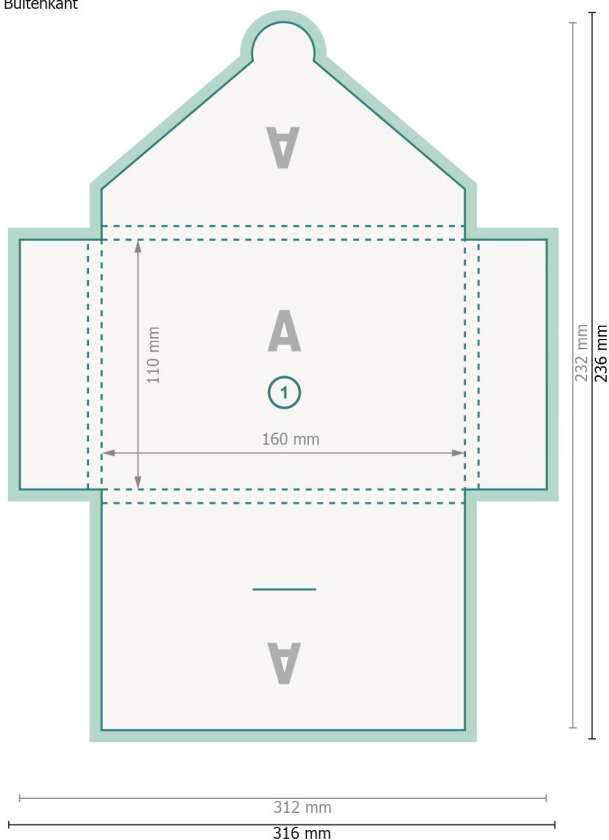

# Cadeaubonhoesje met sluitlip voor A6, dubbelzijdig bedrukt

## #40 Vouwflappen aan alle kanten

Buitenkant

**Gegevensformaat (incl. 2 mm afloop):**  
31,6 x 23,6 cm

**Eindformaat:**  
31,2 x 23,2 cm

**Eindformaat (gesloten):**  
11 x 16 cm

**snijmarge:**  
2 mm

**Veiligheidsmarge:**  
4 mm

afstand van de tekst/informatie tot aan de rand van het eindformaat: dit voorkomt dat bij het schoonsnijden teveel wordt uitgesneden.

Binnenkant

### Verklaring van de symbolen

-  Snijmarge
-  Leesrichting
-  Eindformaat
-  Gegevensformaat
-  Hier snijden/stansen wij uw product
-  Rillijn/Vouwlijn