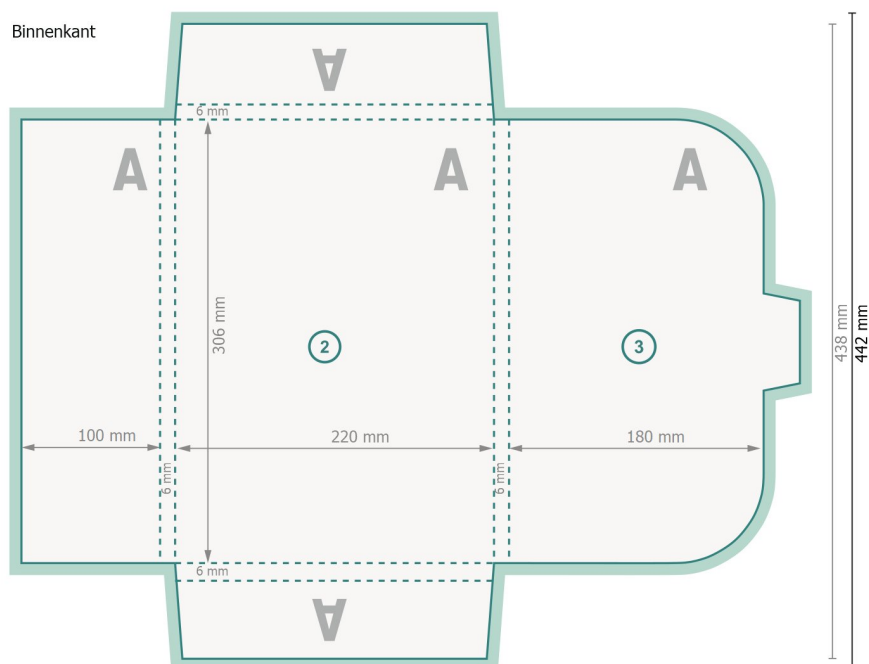

# Cadeaubonhoesje met sluitlip voor A4, dubbelzijdig bedrukt

#22 vouwflappen aan alle kanten

Buitenkant

**Gegevensformaat (incl. 2 mm afloop):**  
54,1 x 44,2 cm

**Eindformaat:**  
53,7 x 43,8 cm

**Eindformaat (gesloten):**  
22 x 30,6 cm

**snijmarge:**  
2 mm

**Veiligheidsmarge:**

4 mm

afstand van de tekst/informatie tot aan de rand van het eindformaat: dit voorkomt dat bij het schoonsnijden teveel wordt uitgesneden.

Binnenkant

## Verklaring van de symbolen

-  Snijmarge
-  Leesrichting
-  Eindformaat
-  Gegevensformaat
-  Hier snijden/stansen wij uw product
-  Rillijn/Vouwlijn