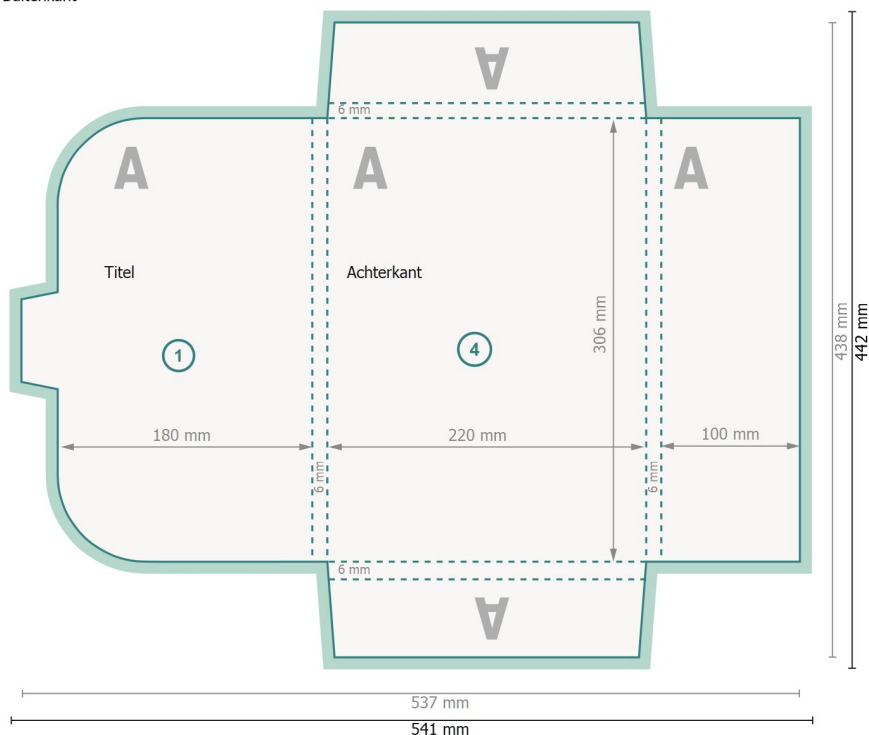

# Cadeaubonhoesje met sluitlip voor A4, dubbelzijdig bedrukt

#22 vouwflappen aan alle kanten

Buitenkant

**Gegevensformaat (incl. 2 mm afloop):**  
54,1 x 44,2 cm

**Eindformaat:**  
53,7 x 43,8 cm

**Eindformaat (gesloten):**  
22 x 30,6 cm

**snijmarge:**  
2 mm

**Veiligheidsmarge:**

4 mm

afstand van de tekst/informatie tot aan de rand van het eindformaat: dit voorkomt dat bij het schoonsnijden teveel wordt uitgesneden.

Binnenkant

## Verklaring van de symbolen

-  Snijmarge
-  Leesrichting
-  Eindformaat
-  Gegevensformaat
-  Hier snijden/stansen wij uw product
-  Rillijn/Vouwlijn

## Let op:

Houd de snijmarge/afloop en de veiligheidsmarge zoals aangegeven aan.

Geef achtergrondkleuren, afbeeldingen of grafisch materiaal tot aan de rand van het gegevensformaat vorm.

Tijdens de productie kunnen door het snijden, stansen en vouwen toleranties optreden.