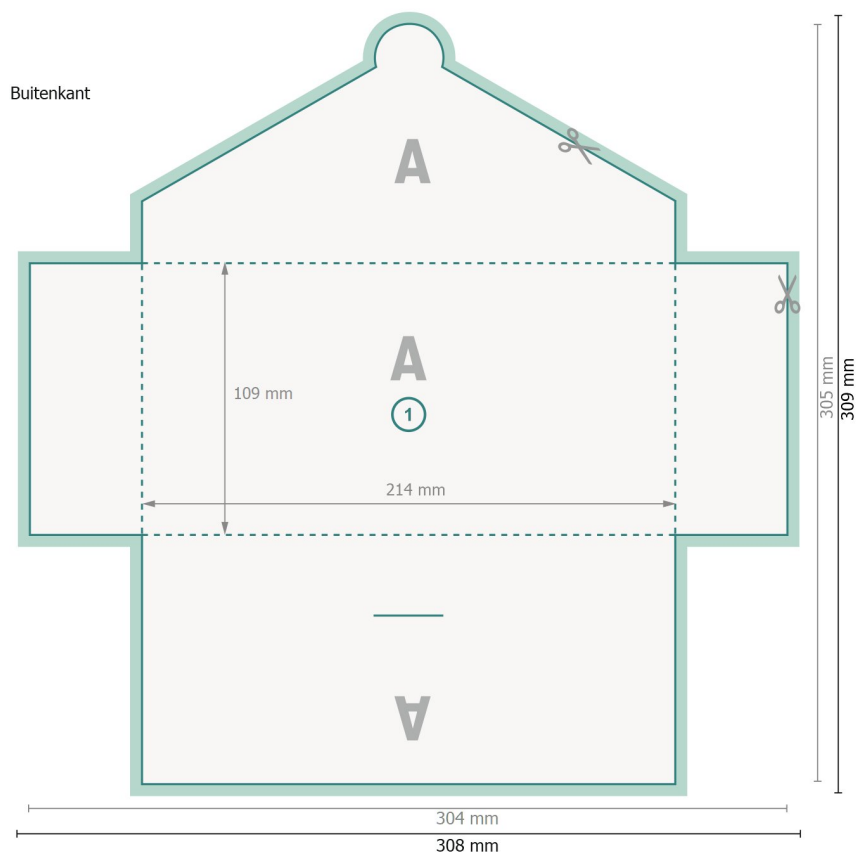

# Cadeaubonhoesje met sluitlip voor DL, dubbelzijdig bedrukt

## #51 Vouwflappen aan alle kanten

**Gegevensformaat (incl. 2 mm afloop):**  
30,8 x 30,9 cm

**Eindformaat:**  
30,4 x 30,5 cm

**Eindformaat (gesloten):**  
21,4 x 10,9 cm

**snijmarge:**  
2 mm

**Veiligheidsmarge:**  
4 mm

afstand van de tekst/informatie tot aan de rand van het eindformaat: dit voorkomt dat bij het schoonsnijden teveel wordt uitgesneden.