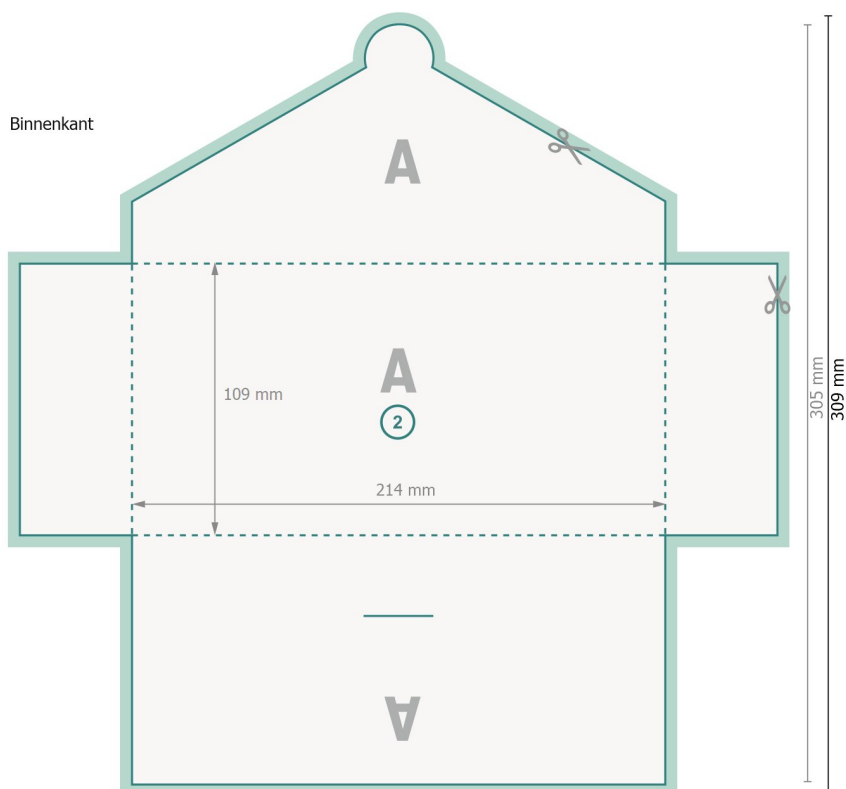

## #51 Vouwflappen aan alle kanten

**Gegevensformaat (incl. 2 mm afloop):**  
30,8 x 30,9 cm

**Eindformaat:**  
30,4 x 30,5 cm

**Eindformaat (gesloten):**  
21,4 x 10,9 cm

**snijmarge:**  
2 mm

**Veiligheidsmarge:**  
4 mm

afstand van de tekst/informatie tot aan de rand van het eindformaat: dit voorkomt dat bij het schoonsnijden teveel wordt uitgesneden.