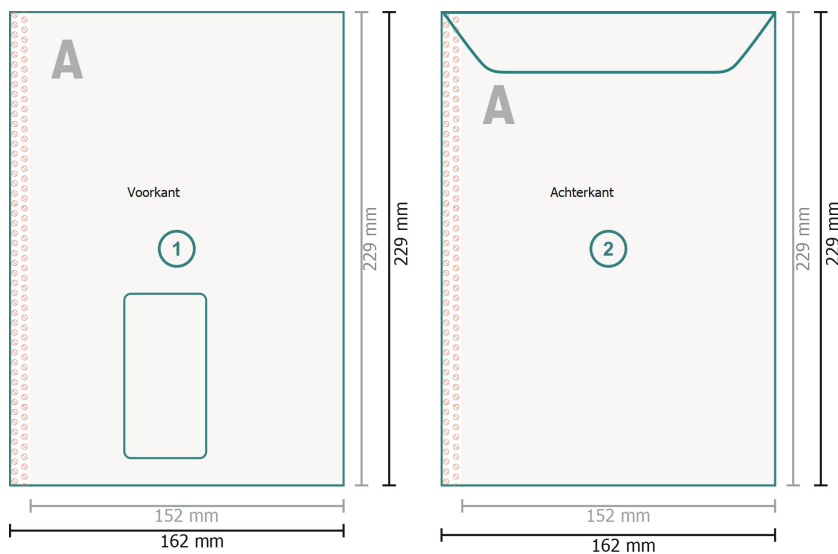

Versandtaschen Sonderfarben C5, mit Haftklebestreifen met venster links, 90 g/m² offsetpapier

Eindformaat:
16,2 x 22,9 cm

Bedrukbaar gedeelte:
15,2 x 22,9 cm

Veiligheidsmarge:
4 mm
afstand van de tekst/informatie tot aan de
rand van het eindformaat: dit voorkomt dat
bij het schoonsnijden teveel wordt uitges-
neden.

Verklaring van de symbolen

-  Snijmarge
-  Leesrichting
-  Eindformaat
-  Gegevensformaat
-  Hier snijden/stansen wij uw product
-  Niet bedrukbaar
-  Rillijn/Vouwlijn

Let op:

Houd de snijmarge/afloop en de veiligheidsmarge zoals aangegeven aan.

Geef achtergrondkleuren, afbeeldingen of grafisch materiaal tot aan de rand van het gegevensformaat vorm.

Tijdens de productie kunnen door het snijden, stansen en vouwen toleranties optreden.

Informatie over het gegevensformaat/aanleverformaat vindt u onder het menupunt *Drukgegevens* op www.onlineprinters.nl