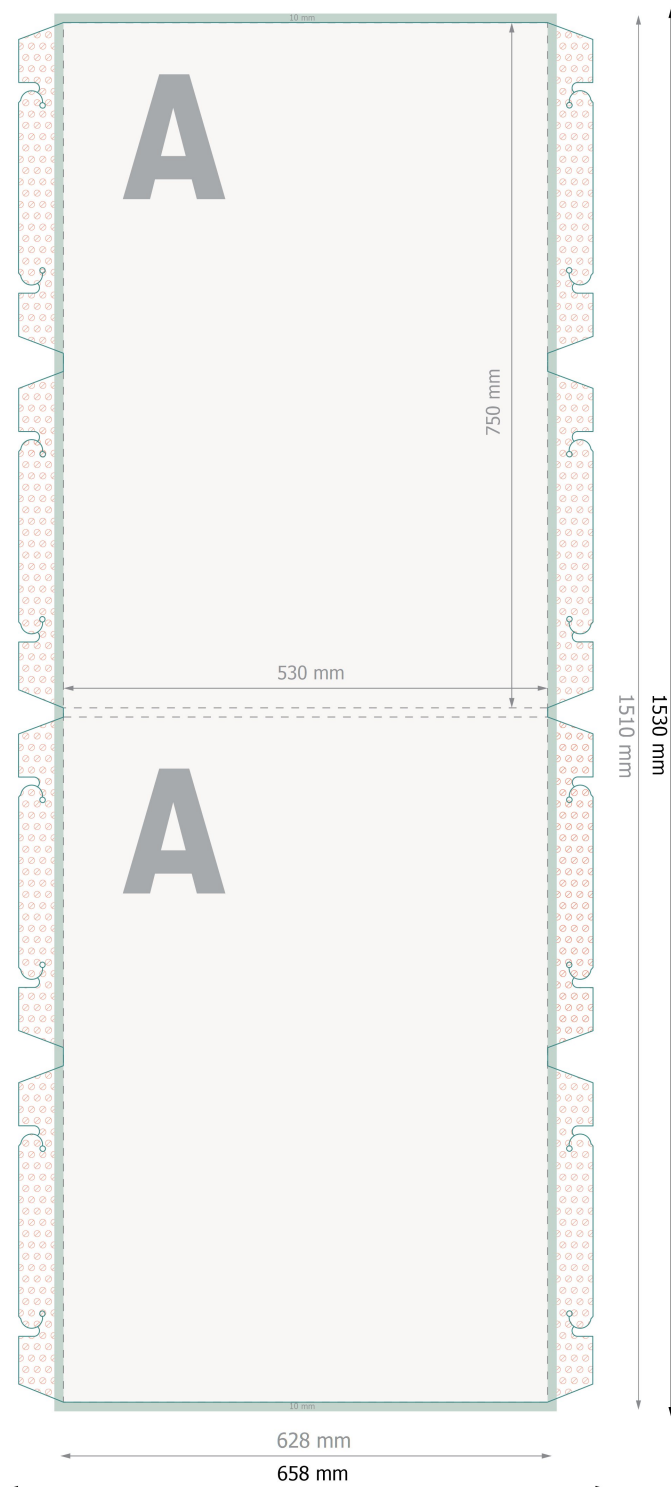

Ellipsdisplay, klein, 53 x 151 cm

Gegevensformaat:

65,8 x 153 cm

Eindformaat:

62,8 x 151 cm

Bedrukbaar gedeelte:

53 x 151 cm

Omklaprand:

1 cm

Veiligheidsmarge:

10 mm

afstand van de tekst/informatie tot aan de rand van het eindformaat: dit voorkomt dat bij het schoonsnijden teveel wordt uitgesneden.

Verwijder de stanscontour uit de downloadsjabloon voordat u uw drukgegevens aanmaakt. Geef de positie van de stansvorm aan de hand van een tweede bestand aan (bestand ter aanzicht).

Verklaring van de symbolen

- |— Eindformaat
- |— Gegevensformaat
- |— Bedrukbaar gedeelte
- █ Omklaprand

Let op:

Houd de snijmarge/afloop en de veiligheidsmarge zoals aangegeven aan.

Geef achtergrondkleuren, afbeeldingen of grafisch materiaal tot aan de rand van het gegevensformaat vorm.