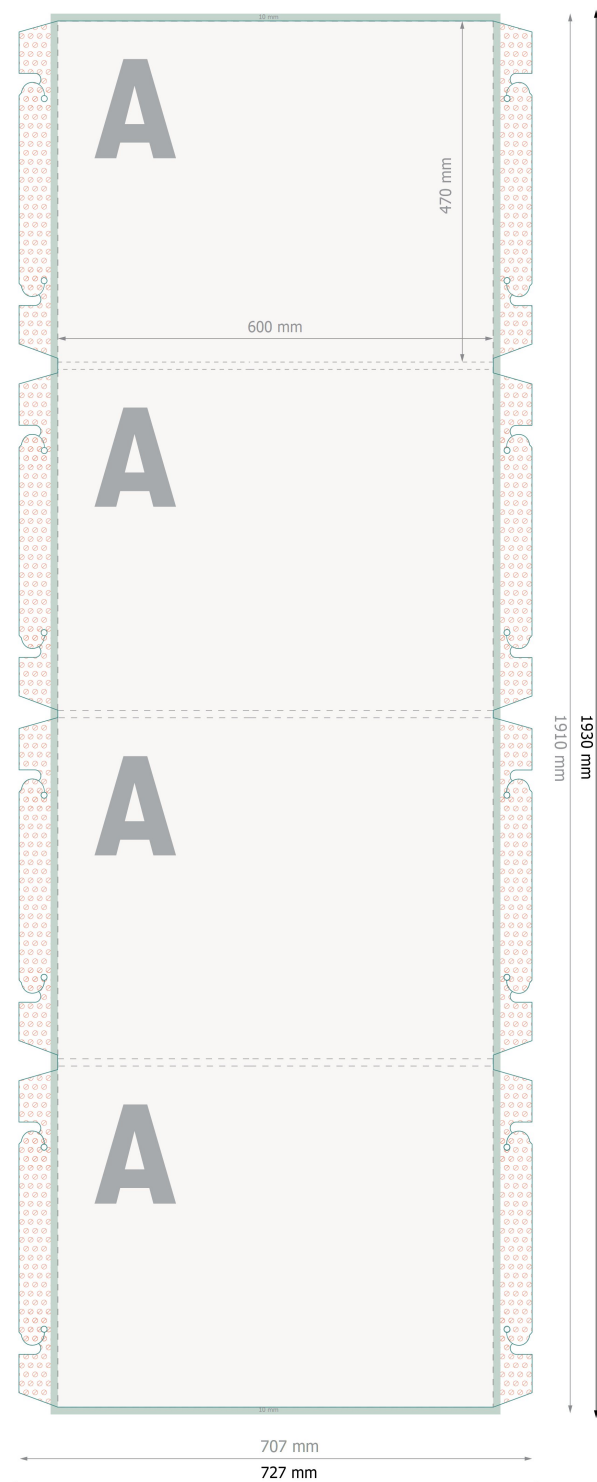

Ellipsdisplay, groot, 60 x 191 cm

Verwijder de stanscontour uit de downloadsjabloon voordat u uw drukgegevens aanmaakt. Geef de positie van de stansvorm aan de hand van een tweede bestand aan (bestand ter aanzicht).

Gegevensformaat:

72,7 x 193 cm

Eindformaat:

70,7 x 191 cm

Bedrukbaar gedeelte:

60 x 191 cm

Omklaprand:

1 cm

Veiligheidsmarge:

10 mm

afstand van de tekst/informatie tot aan de rand van het eindformaat: dit voorkomt dat bij het schoonsnijden teveel wordt uitgesneden.

Verklaring van de symbolen

-  Eindformaat
-  Gegevensformaat
-  Bedrukbaar gedeelte
-  Omklaprand

Let op:

Houd de snijmarge/afloop en de veiligheidsmarge zoals aangegeven aan.

Geef achtergrondkleuren, afbeeldingen of grafisch materiaal tot aan de rand van het gegevensformaat vorm.

Tijdens de productie kunnen door het snijden, stansen en vouwen toleranties optreden.