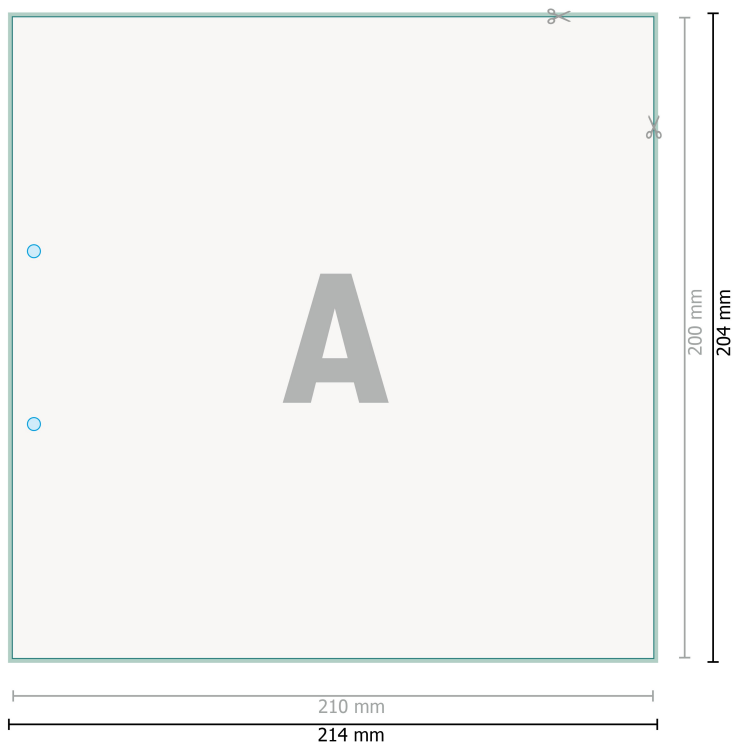

Briefpapier, 1/6-DIN, enkelzijdig bedrukt

geen vouw

● Boorgat optioneel

Gegevensformaat (incl. 2 mm afloop):
21,4 x 20,4 cm

snijmarge:
2 mm

Eindformaat:
21 x 20 cm

Veiligheidsmarge:
4 mm
afstand van de tekst/informatie tot aan de rand van het eindformaat: dit voorkomt dat bij het schoonsnijden teveel wordt uitgesneden.

Verklaring van de symbolen

-  Snijmarge
-  Leesrichting
-  Eindformaat
-  Gegevensformaat
-  Hier snijden/stansen wij uw product

Let op:

Houd de snijmarge/afloop en de veiligheidsmarge zoals aangegeven aan.