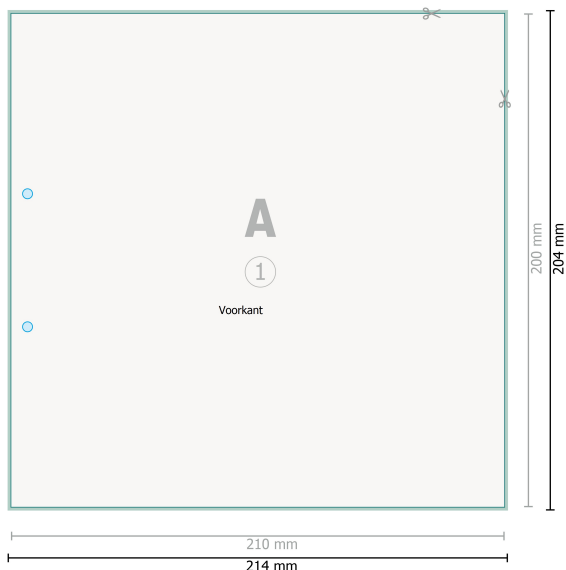

Briefpapier, 1/6-DIN, dubbelzijdig bedrukt

geen vouw

● Boorgat optioneel

Gegevensformaat (incl. 2 mm afloop):
21,4 x 20,4 cm

snijmarge:
2 mm

Eindformaat:
21 x 20 cm

Veiligheidsmarge:
4 mm
afstand van de tekst/informatie tot aan de rand van het eindformaat: dit voorkomt dat bij het schoonsnijden teveel wordt uitgesneden.

Verklaring van de symbolen

 Snijmarge

 Leesrichting

 Eindformaat

 Gegevensformaat

 Hier snijden/stansen wij uw product

Let op:

Houd de snijmarge/afloop en de veiligheidsmarge zoals aangegeven aan.